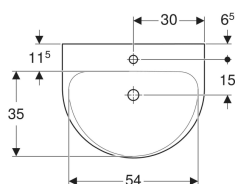

Geberit Renova Waschtisch komplett geschlossen

Beispielbild

Eigenschaften

- Ablaufoptimierte Beckeninnengestaltung
- Ohne Entlüftungslöcher
- Großer Montagefreiraum im Befestigungsbereich
- Große Ablagefläche

- Mit Halbsäule kombinierbar
- Mit Standsäule kombinierbar

Technische Daten

Werkstoff

Sanitärkeramik

| Art.-Nr. | Farbe / Oberfläche | Hahnloch | Überlauf | B | H | T | VE1 | |
|--------------|--------------------|----------|----------|-------|-------|-------|-------|-----|
| 500.599.01.2 | weiß | mittig | ohne | 60 cm | 19 cm | 48 cm | 1 St. | Neu |