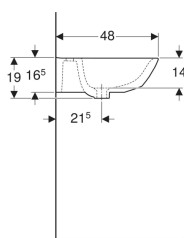

Geberit Renova Waschtisch komplett geschlossen

Beispielbild

Eigenschaften

- Ablaufoptimierte Beckeninnengestaltung
- Ohne Entlüftungslöcher
- Großer Montagefreiraum im Befestigungsbereich
- Große Ablagefläche

- Mit Halbsäule kombinierbar
- Mit Standsäule kombinierbar

Technische Daten

Werkstoff

Sanitärkeramik

| Art.-Nr. | Farbe / Oberfläche | Hahnloch | Überlauf | B | H | T | VE1 | |
|--------------|--------------------|----------|----------|-------|-------|-------|-------|-----|
| 500.599.01.2 | weiß | mittig | ohne | 60 cm | 19 cm | 48 cm | 1 St. | Neu |