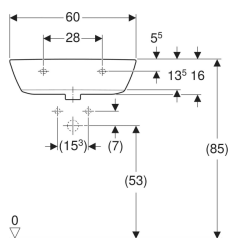

Geberit Renova Waschtisch komplett geschlossen

Beispielbild

Eigenschaften

- Ablaufoptimierte Beckeninnengestaltung
- Ohne Entlüftungslöcher
- Großer Montagefreiraum im Befestigungsbereich
- Große Ablagefläche

- Mit Halbsäule kombinierbar
- Mit Standsäule kombinierbar

Technische Daten

Werkstoff

Sanitärkeramik

| Art.-Nr. | Farbe / Oberfläche | Hahnloch | Überlauf | B | H | T | VE1 | |
|--------------|--------------------|----------|----------|-------|-------|-------|-------|-----|
| 500.599.01.2 | weiß | mittig | ohne | 60 cm | 19 cm | 48 cm | 1 St. | Neu |