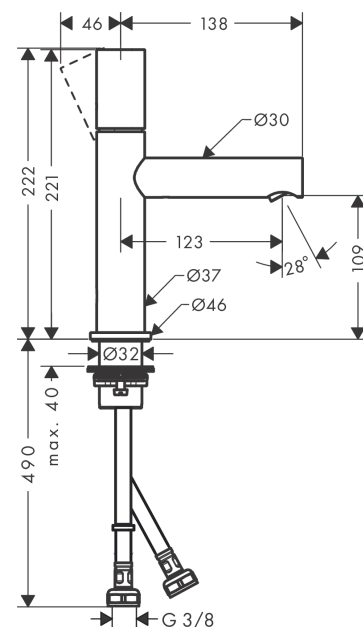

AXOR Uno
Einhebel-Waschtischmischer 110 mit Zerogriff und Ablaufgarnitur
 Oberfläche: **Brushed Red Gold** Artikelnummer: **45002310**

Merkmale

- besteht aus: Einhebel-Waschtischmischer, Ablaufgarnitur
- ComfortZone 110
- Ausladung: 123 mm
- Auslaufhöhe: 109 mm
- Griffvariante: Zylindergriff
- Strahlart: Laminarstrahl
- maximale Durchflussmenge bei 3 bar: 5 l/min
- Keramikmischsystem
- Temperaturbegrenzung einstellbar
- für Durchlauferhitzer geeignet
- unverschleißbare Ablaufgarnitur
- Anschlussart: G 3/8 Anschlussschläuche
- Anschlussgröße: DN15
- EU-Taxonomie: max. 6 l/min - wesentlicher Beitrag (SC) möglich
- DVGW DW-6506CS0457
- PA-IX 7288/IO

Technologie

Zertifikate / Nachhaltigkeit

Produktabbildung

Maßzeichnung

AXOR Uno
Einhebel-Waschtismischer 110 mit Zergriff und Ablaufgarnitur
 Oberfläche: **Brushed Red Gold** Artikelnummer: **45002310**

Durchflussdiagramm