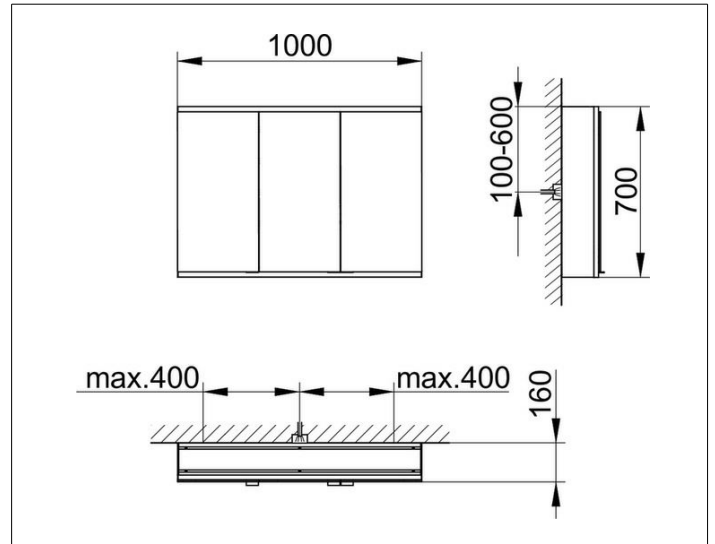

Royal Modular 2.0
800321100100200 Spiegelschrank

PRODUKT

ZEICHNUNG

EEK: C ,

OBERFLÄCHE

silber-eloxiert

ABMESSUNG

1000 x 700 x 160 mm