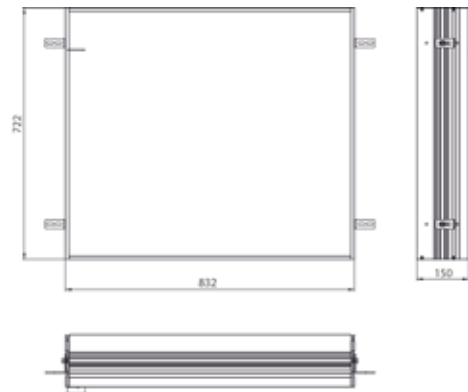

PRODUKTINFORMATION

Einbaurahmen Einbaurahmen

Art.-Nr.9798 000 02

für Lichtspiegelschrank loft, 800 mm