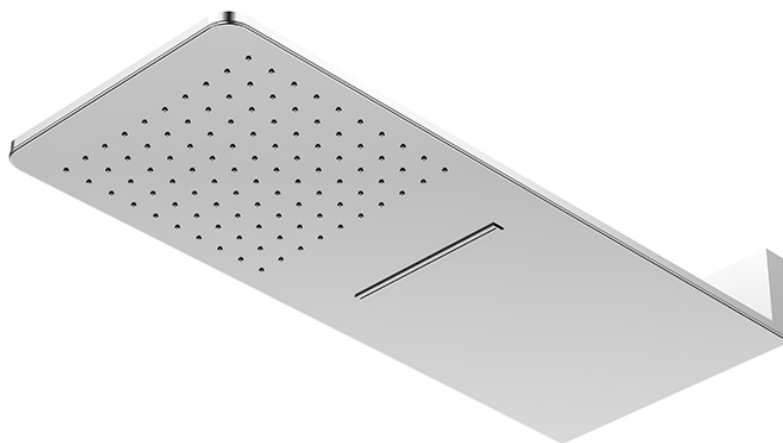

390 5662 Wall Rain Regenpaneel 600 mm x 250 mm

mit direktem Wandanschluss (1/2" Außengewinde), mit Easy-clean-System, 600 mm x 250 mm, 2- Strahlarten, Edelstahl poliert

PRODUKTBILD

390 5662 Wall Rain Regenpaneel 600 mm x 250 mm

mit direktem Wandanschluss (1/2" Außengewinde), mit Easy-clean-System, 600 mm x 250 mm, 2- Strahlarten, Edelstahl poliert

TECHNISCHE ZEICHNUNG