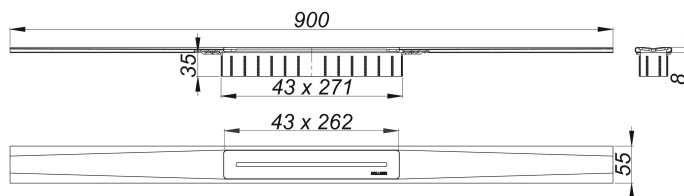

Duschrinne CeraFloor Pure, 900 mm

Artikelnummer: 538208

GTIN: 4001636538208

Rabattgruppe: 11

Beschreibung:

Duschrinne CeraFloor Pure, 900 mm

zum Einbau mit Ablaufgehäusen CeraFlex, CeraFlex Plan, CeraFlex senkrecht, DallFlex, DallFlex Plan, DallFlex senkrecht und Duschelementen DallFlex Floor, DallFlex Floor Plan, DallFlex Wall, DallFlex Wall Plan.

Ablaufschiene mit integriertem Quergefälle, flächenbündig in der Duschrinne installiert, geeignet für Bodenbeläge von 12 – 32 mm und Wandbeläge von 12 – 24 mm (inkl. Kleberbett), Länge millimetergenau anpassbar.

Ausführung:

- Abdeckung
- Montagezubehör und Positionierhilfen
- Bauschutzabdeckung

Material:

Edelstahl 1.4301, 1,5 mm, Belastungsklasse K 3 (300 kg)

Bestellhinweis CeraFloor Pure:

Bitte Ablaufgehäuse CeraFlex, DallFlex oder Duschelement DallFlex Floor/Wall + Duschrinne CeraFloor Pure bestellen!