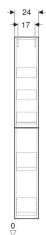

Geberit Hochschrank mit zwei Auszügen

Beispielbild

Verwendungszwecke

- Für Serien Geberit ONE, Acanto, iCon und VariForm

Eigenschaften

- FSC™ C134279 zertifiziert
- Wandhängend
- Mit zwei Schubladen
- Ordnungsboxen aus Holz

Lieferumfang

- Hochschrank
- 9 Ordnungsboxen

- Schublade mit Selbststeinzug
- Feuchtigkeitsbeständig
- Vormontiert geliefert

Technische Daten

Werkstoff	Hochverdichtete Dreischicht-Holzspanplatte
Schubladenbelastung max.	30 kg

- Befestigungsmaterial

Art.-Nr.	Farbe / Oberfläche	B	H	T	VE1	
503.011.JH.1	Korpus und Front: Eiche / Melamin Holzstruktur	24 cm	180 cm	48 cm	1 St.	Neu

Zubehör

- Geberit inneres Ablagefach
- Geberit Ordnungsbox
- Geberit Steckdosenelement mit Netzstecker