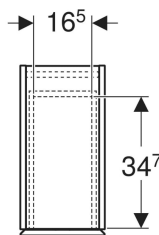

Geberit Hochschrank mit zwei Auszügen

Beispielbild

Verwendungszwecke

- Für Serien Geberit ONE, Acanto, iCon und VariForm

Eigenschaften

- FSC™ C134279 zertifiziert
- Wandhängend
- Mit zwei Schubladen
- Ordnungsboxen aus Holz

- Befestigungsmaterial

Art.-Nr.	Farbe / Oberfläche	B	H	T	VE1	
503.011.JH.1	Korpus und Front: Eiche / Melamin Holzstruktur	24 cm	180 cm	48 cm	1 St.	Neu

Zubehör

- Geberit inneres Ablagefach
- Geberit Ordnungsbox
- Geberit Steckdosenelement mit Netzstecker