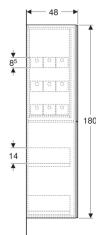

Geberit Hochschrank mit zwei Auszügen

Beispielbild

Verwendungszwecke

- Für Serien Geberit ONE, Acanto, iCon und VariForm

Eigenschaften

- FSC™ C134279 zertifiziert
- Wandhängend
- Mit zwei Schubladen
- Ordnungsboxen aus Holz

Lieferumfang

- Hochschrank
- 9 Ordnungsboxen

- Schublade mit Selbststeinzug
- Feuchtigkeitsbeständig
- Vormontiert geliefert

Technische Daten

Werkstoff	Hochverdichtete Dreischicht-Holzspanplatte
Schubladenbelastung max.	30 kg

- Befestigungsmaterial

Art.-Nr.	Farbe / Oberfläche	B	H	T	VE1	
503.011.JH.1	Korpus und Front: Eiche / Melamin Holzstruktur	24 cm	180 cm	48 cm	1 St.	Neu

Zubehör

- Geberit inneres Ablagefach
- Geberit Ordnungsbox
- Geberit Steckdosenelement mit Netzstecker