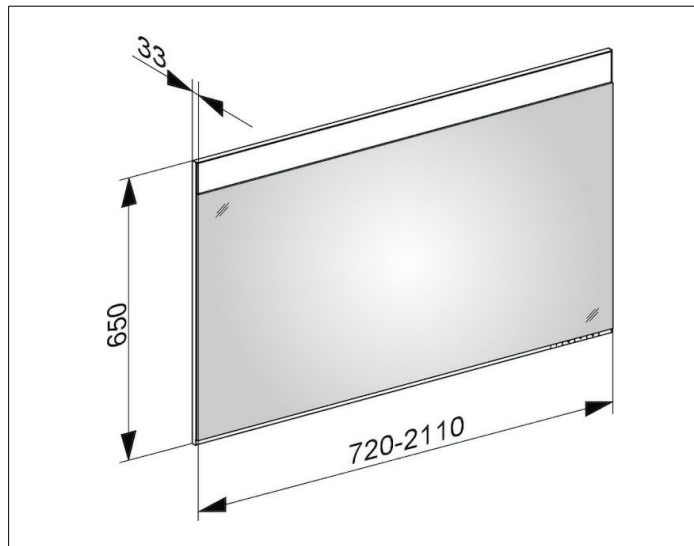

Edition 400

11496170300 Lichtspiegel auf Maß

PRODUKT

ZEICHNUNG

PRODUKTBESCHREIBUNG

stufenlos einstellbare Lichtfarbe von 2700 Kelvin (warmweiß) bis 6500 Kelvin (Tageslicht),
 umlaufender Aluminium-Rahmen
 Bedienung:
 Tastenfelder mit kapazitiver Touch-Sensorik,
 integrierte Nebenstellenfunktion für z. B. Raumschalter
 Beleuchtung:
 LED (Lebensdauer > 30.000 Std.)
 stufenlos dimmbar
 EEK: C ,

AUSSCHREIBUNGSTEXT

KEUCO Edition 400 Planning LED Lichtspiegel, 11496170300
 hochwertiger Kristallspiegel mit
 stufenlos einstellbarer Lichtfarbe von
 2700 Kelvin (warmweiß) bis 6500 Kelvin (Tageslicht),
 umlaufender Aluminium-Rahmen,
 Bedienung:
 Tastenfelder mit kapazitiver Touch-Sensorik,
 integrierte Nebenstellenfunktion für z.B. Raumschalter,
 Beleuchtung:
 LED (Lebensdauer > 30.000 Std.), stufenlos dimmbar,
 EEK: A++, A+, A,
 Maß A von 1420 - 1750 mm in 10 mm Schritten,
 Höhe 650 mm, Tiefe 33 mm,
 Hinweis:
 In der Bestellung ist unbedingt Maß A anzugeben

ABMESSUNG

1420 - 1750 mm