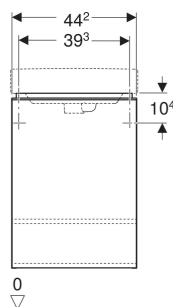

Geberit Smyle Unterschrank für Handwaschbecken eckiges Design, mit einer Tür

EIGENSCHAFTEN

- FSC™ C134279 zertifiziert
- Wandhängend
- Mit einer Tür
- Griff zum Öffnen
- Tür mit Dämpfungsmechanismus
- Für Serviceraum unterteilbar
- Mit einem versetzbaren Einlegeboden
- Feuchtigkeitsbeständig

- Vormontiert geliefert

- Befestigungsmaterial

TECHNISCHE DATEN

Werkstoff Hochverdichtete Dreischicht-Holzspanplatte

LIEFERUMFANG

- Unterschrank für Handwaschbecken

ZUBEHÖR

- Geberit Set Füße schmal
- Geberit Steckdosenelement mit USB-Anschluss
- Geberit Steckdosenelement
- Geberit Magnethalter

Art-Nr.	Farbe / Oberfläche	B cm	B1 cm	B2 cm	Breite Waschtisch cm	H cm	T cm	T1 cm	Tür	VE1 Stk.
500.350.JR.1	Korpus, Front: Nussbaum hickory / Melamin Holzstruktur Griff: lava / pulverbeschichtet matt	44.2	39.3	37.2	45	61.7	35.6	22.6	Anschlag rechts	1