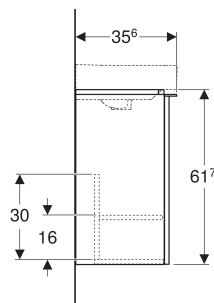

Geberit Smyle Unterschrank für Handwaschbecken eckiges Design, mit einer Tür

EIGENSCHAFTEN

- FSC™ C134279 zertifiziert
- Wandhängend
- Mit einer Tür
- Griff zum Öffnen
- Tür mit Dämpfungsmechanismus
- Für Serviceraum unterteilbar
- Mit einem versetzbaren Einlegeboden
- Feuchtigkeitsbeständig

- Vormontiert geliefert

- Befestigungsmaterial

TECHNISCHE DATEN

Werkstoff Hochverdichtete Dreischicht-Holzspanplatte

LIEFERUMFANG

- Unterschrank für Handwaschbecken

ZUBEHÖR

- Geberit Set Füße schmal
- Geberit Steckdosenelement mit USB-Anschluss
- Geberit Steckdosenelement
- Geberit Magnethalter

Art-Nr.	Farbe / Oberfläche	B cm	B1 cm	B2 cm	Breite Waschtisch cm	H cm	T cm	T1 cm	Tür	VE1 Stk.
500.350.JR.1	Korpus, Front: Nussbaum hickory / Melamin Holzstruktur Griff: lava / pulverbeschichtet matt	44.2	39.3	37.2	45	61.7	35.6	22.6	Anschlag rechts	1