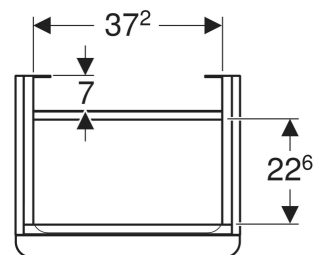

Geberit Smyle Unterschrank für Handwaschbecken eckiges Design, mit einer Tür

EIGENSCHAFTEN

- FSC™ C134279 zertifiziert
- Wandhängend
- Mit einer Tür
- Griff zum Öffnen
- Tür mit Dämpfungsmechanismus
- Für Serviceraum unterteilbar
- Mit einem versetzbaren Einlegeboden
- Feuchtigkeitsbeständig

- Vormontiert geliefert

- Befestigungsmaterial

TECHNISCHE DATEN

Werkstoff Hochverdichtete Dreischicht-Holzspanplatte

LIEFERUMFANG

- Unterschrank für Handwaschbecken

ZUBEHÖR

- Geberit Set Füße schmal
- Geberit Steckdosenelement mit USB-Anschluss
- Geberit Steckdosenelement
- Geberit Magnethalter

Art-Nr.	Farbe / Oberfläche	B cm	B1 cm	B2 cm	Breite Waschtisch cm	H cm	T cm	T1 cm	Tür	VE1 Stk.
500.350.JR.1	Korpus, Front: Nussbaum hickory / Melamin Holzstruktur Griff: lava / pulverbeschichtet matt	44.2	39.3	37.2	45	61.7	35.6	22.6	Anschlag rechts	1