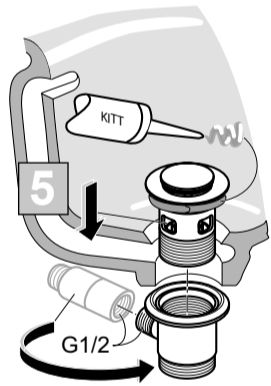

Joy

Ideal Standard

06.2020 / B565001

Ideal Standard International NV
Corporate Village – Gent Building
Da Vincilaan 2
1935 Zaventem
Belgium
<http://www.idealstandardinternational.com>

P	T	Snowflake	4	3	2	1	0
			°C	°C	°C	°C	°C
0,3 MPa 3 bar	50°C	15°C	27	33	41	48	50
	65°C	15°C	33	42	53	63	65
	85°C	15°C	41	53	68	83	85