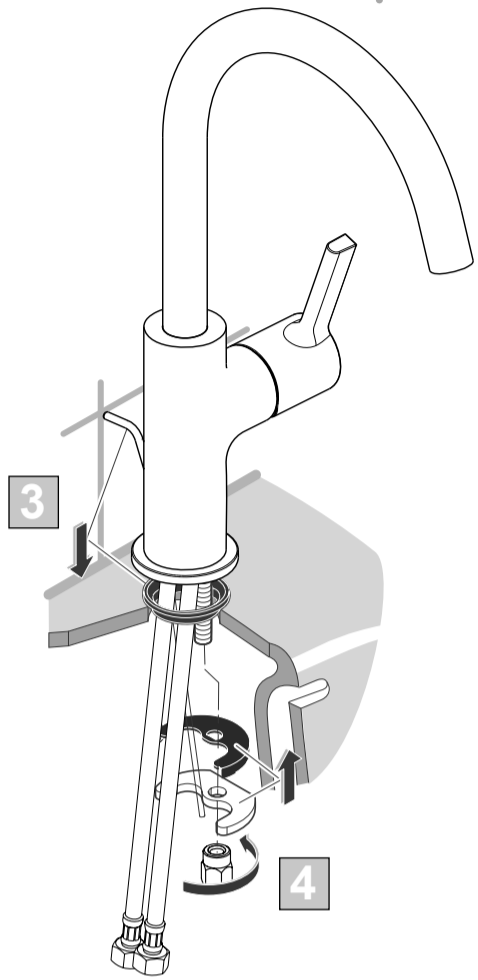

Joy

Ideal Standard

06.2020 / B565001

Ideal Standard International NV
Corporate Village – Gent Building
Da Vincilaan 2
1935 Zaventem
Belgium
<http://www.idealstandardinternational.com>

P	T	Snowflake	4	3	2	1	0
			°C	°C	°C	°C	°C
0,3 MPa 3 bar	50°C	15°C	27	33	41	48	50
	65°C	15°C	33	42	53	63	65
	85°C	15°C	41	53	68	83	85