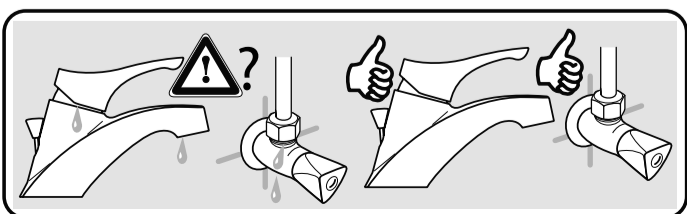

Joy

Ideal Standard

06.2020 / B565001

Ideal Standard International NV
Corporate Village – Gent Building
Da Vincilaan 2
1935 Zaventem
Belgium
<http://www.idealstandardinternational.com>

P	T	Snowflake	4	3	2	1	0
			°C	°C	°C	°C	°C
0,3 MPa 3 bar	50°C	15°C	27	33	41	48	50
	65°C	15°C	33	42	53	63	65
	85°C	15°C	41	53	68	83	85