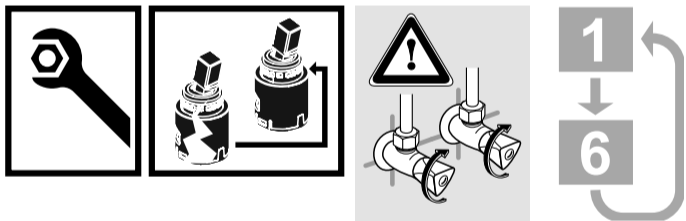

Joy

Ideal Standard

06.2020 / B565001

Ideal Standard International NV
Corporate Village – Gent Building
Da Vincilaan 2
1935 Zaventem
Belgium
<http://www.idealstandardinternational.com>

P	T	Snowflake	4	3	2	1	0
			°C	°C	°C	°C	°C
0,3 MPa 3 bar	50°C	15°C	27	33	41	48	50
	65°C	15°C	33	42	53	63	65
	85°C	15°C	41	53	68	83	85