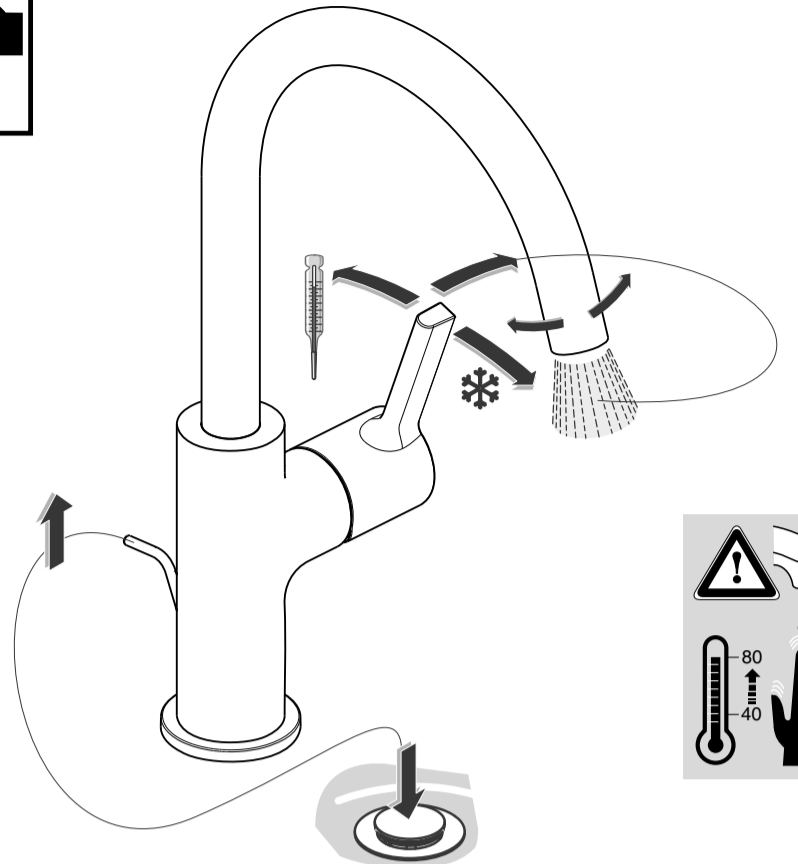

Joy

Ideal Standard

06.2020 / B565001

Ideal Standard International NV
Corporate Village – Gent Building
Da Vincilaan 2
1935 Zaventem
Belgium
<http://www.idealstandardinternational.com>

P	T	Snowflake	4	3	2	1	0
			°C	°C	°C	°C	°C
0,3 MPa 3 bar	50°C	15°C	27	33	41	48	50
	65°C	15°C	33	42	53	63	65
	85°C	15°C	41	53	68	83	85