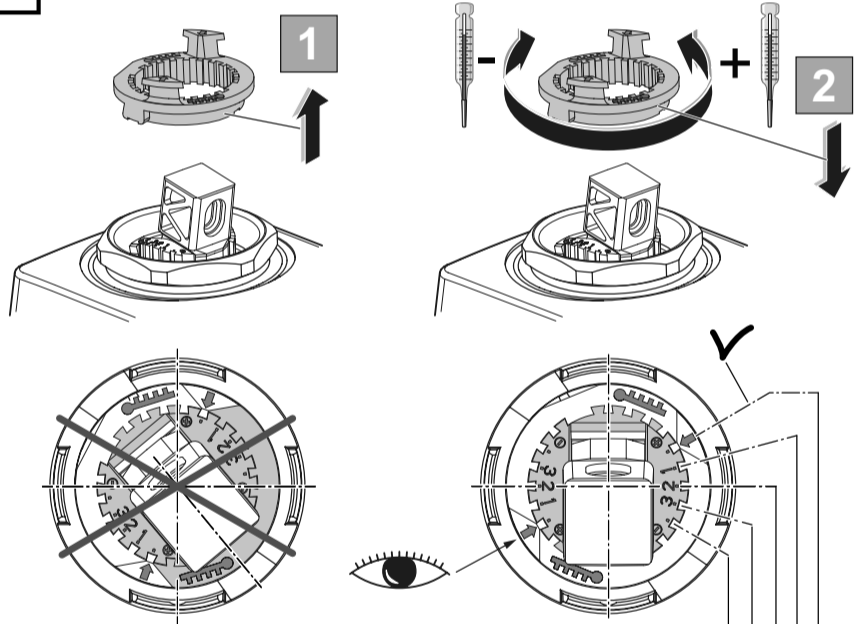

Joy

Ideal Standard

06.2020 / B565001

Ideal Standard International NV
Corporate Village – Gent Building
Da Vincilaan 2
1935 Zaventem
Belgium
<http://www.idealstandardinternational.com>

P	T	Snowflake	4	3	2	1	0
			°C	°C	°C	°C	°C
0,3 MPa 3 bar	50°C	15°C	27	33	41	48	50
	65°C	15°C	33	42	53	63	65
	85°C	15°C	41	53	68	83	85