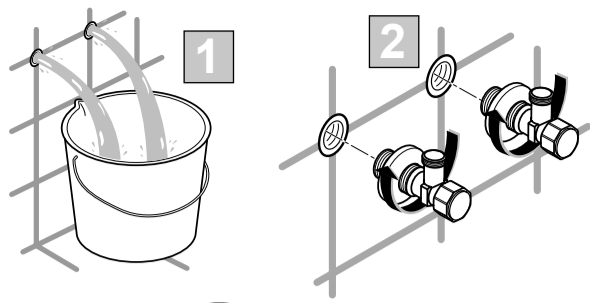

Joy

Ideal Standard

06.2020 / B565001

Ideal Standard International NV
Corporate Village – Gent Building
Da Vincilaan 2
1935 Zaventem
Belgium
<http://www.idealstandardinternational.com>

P	T	Snowflake	4	3	2	1	0
			°C	°C	°C	°C	°C
0,3 MPa 3 bar	50°C	15°C	27	33	41	48	50
	65°C	15°C	33	42	53	63	65
	85°C	15°C	41	53	68	83	85