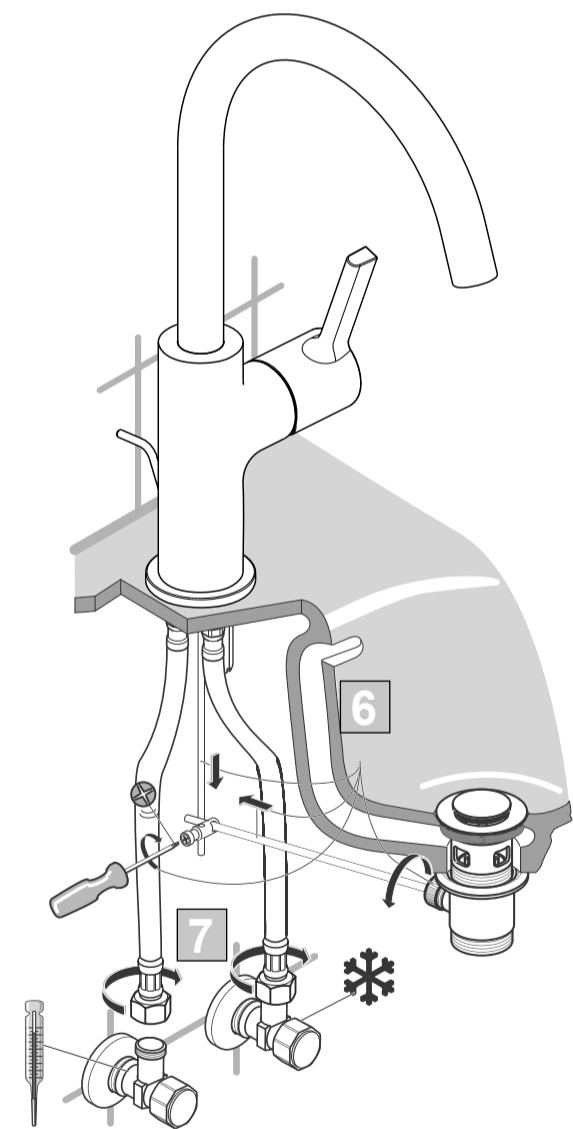

Joy

Ideal Standard

06.2020 / B565001

Ideal Standard International NV
Corporate Village – Gent Building
Da Vincilaan 2
1935 Zaventem
Belgium
<http://www.idealstandardinternational.com>

P	T	Snowflake	4	3	2	1	0
			°C	°C	°C	°C	°C
0,3 MPa 3 bar	50°C	15°C	27	33	41	48	50
	65°C	15°C	33	42	53	63	65
	85°C	15°C	41	53	68	83	85