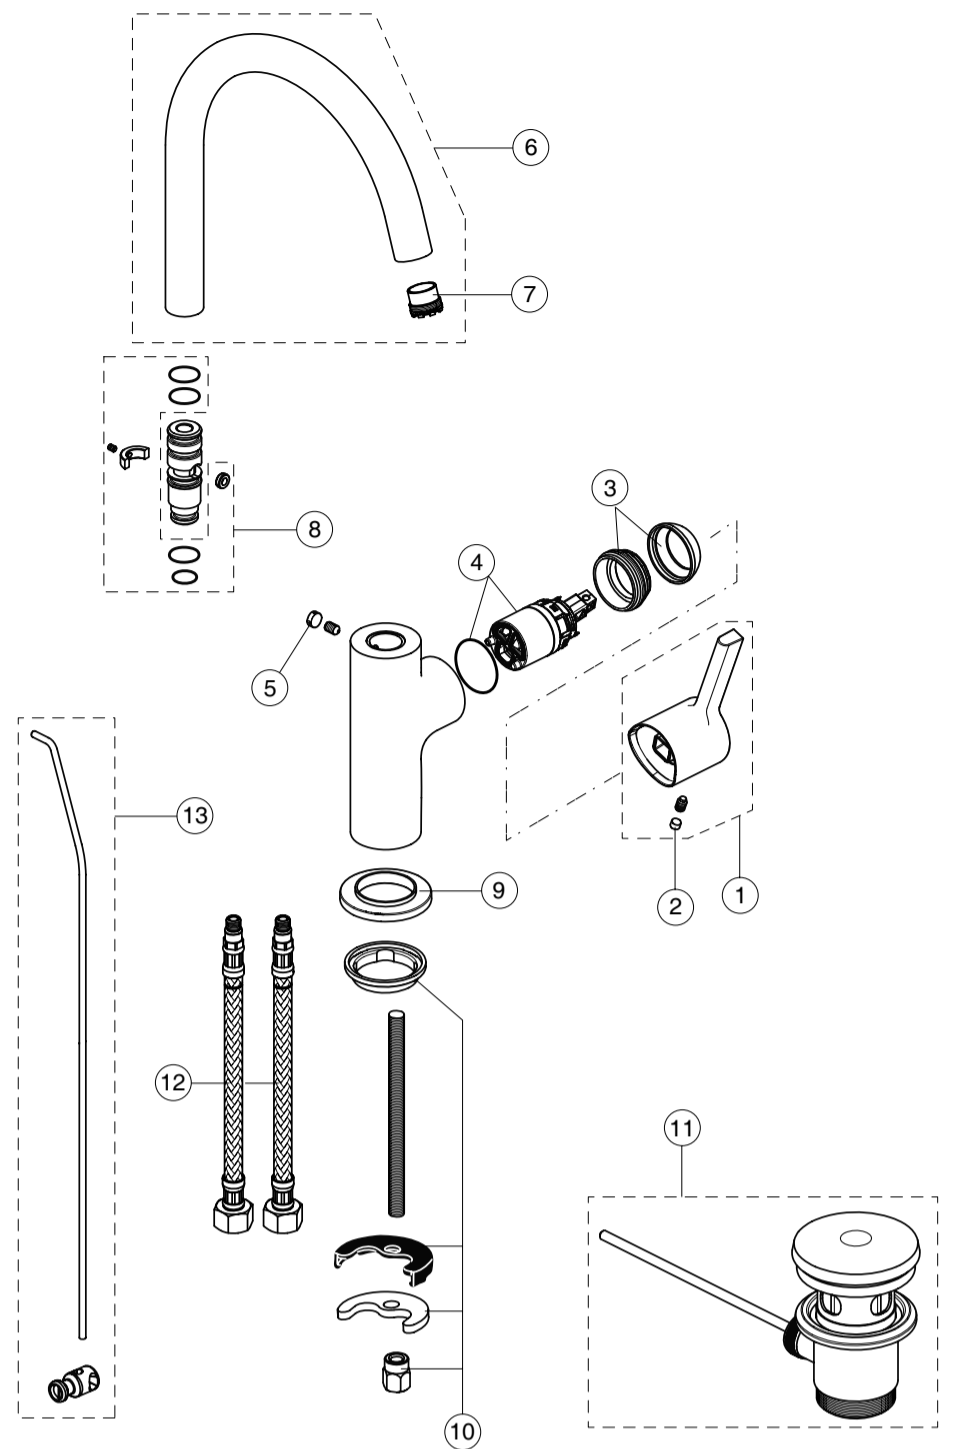

Ordering spares / Ersatzteil - Regelung / Pièces de rechange / Parti di ricambio / Lista de recambios / Onderdelen bestellen (NL/B) / Κωδικοί Ανταλλακτικών / Bestilling af reservedele / Beställning av reservdelar / Bestilling av reservedeler / Резервни части / Запчасти / Części zapasowe / Piese de schimb / Rendelhető alkatrészek / Запасні частини / Резервни делови / Резервни делови / Atsarginių dalių / Tellitavad varuosad / Rezerves daļas / Náhradní díly / Náhradné diely / Yedek parça siparişi / Nadomestni deli

XX = AA, AD,

- | | |
|-----------------|------------------|
| 1 - A 861419 XX | 10 - A 964520 NU |
| 2 - A 963751 NU | 11 - A 961230 XX |
| 3 - A 861417 XX | 12 - A 962370 NU |
| 4 - A 861397 NU | 13 - B 960900 XX |
| 5 - B 960583 NU | |
| 6 - B 961662 XX | |
| 7 - A 962708 NU | |
| 8 - B 961253 NU | |
| 9 - A 861227 XX | |

P	bar	0,5	MAX. 10	5	Q (3 bar)
T	°C	MAX. 80	65	40	l/min
					5