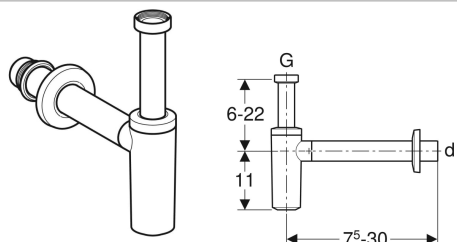

**Geberit Tauchrohrgeruchsverschluss für Waschbecken, Abgang horizontal, Steckdichtung, Wandrosette**

Beispielbild

**Verwendungszwecke**

- Für Waschtische

**Eigenschaften**

- Güteüberwacht nach EN 274-3

- Korrosionsbeständig
- Abgang horizontal

**Technische Daten**

Sperrwasserhöhe	75 mm
Werkstoff	ABS

**Lieferumfang**

- Wandrosette
- Manschette aus EPDM

Art.-Nr.	Farbe / Oberfläche	d, ø	G	VE1	VE2	VE3	
151.024.14.1	schwarz matt	32 mm	1 1/4 "	1 St.	10 St.	240 St.	Neu
151.025.14.1	schwarz matt	40 mm	1 1/4 "	1 St.	10 St.	240 St.	Neu