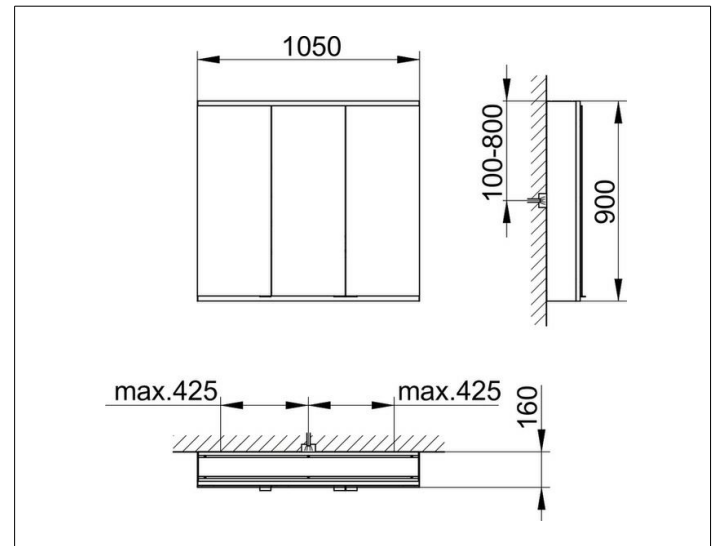

Royal Modular 2.0
800321001100200 Spiegelschrank

PRODUKT

ZEICHNUNG

EEK: C ,

OBERFLÄCHE

silber-eloxiert

ABMESSUNG

1050 x 900 x 160 mm