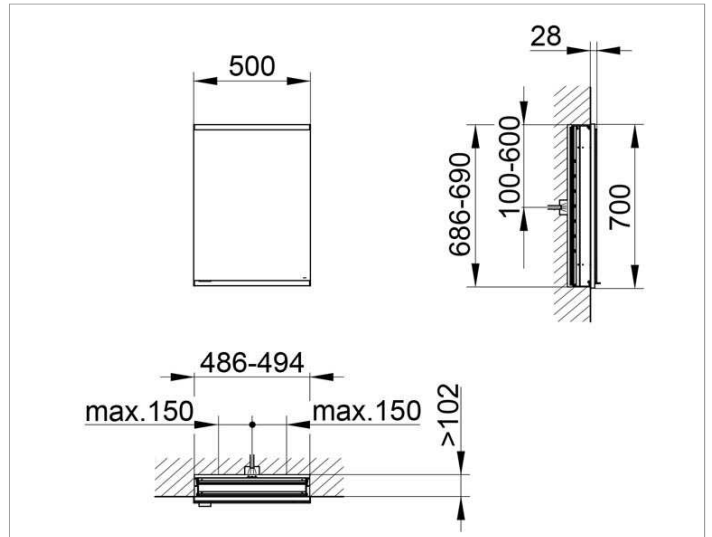

Royal Modular 2.0
80012005000000 Spiegelschrank

PRODUKT

ZEICHNUNG

EEK: A++, A+, A ,

OBERFLÄCHE

silber-eloxiert

ABMESSUNG

500 x 700 x 120 mm