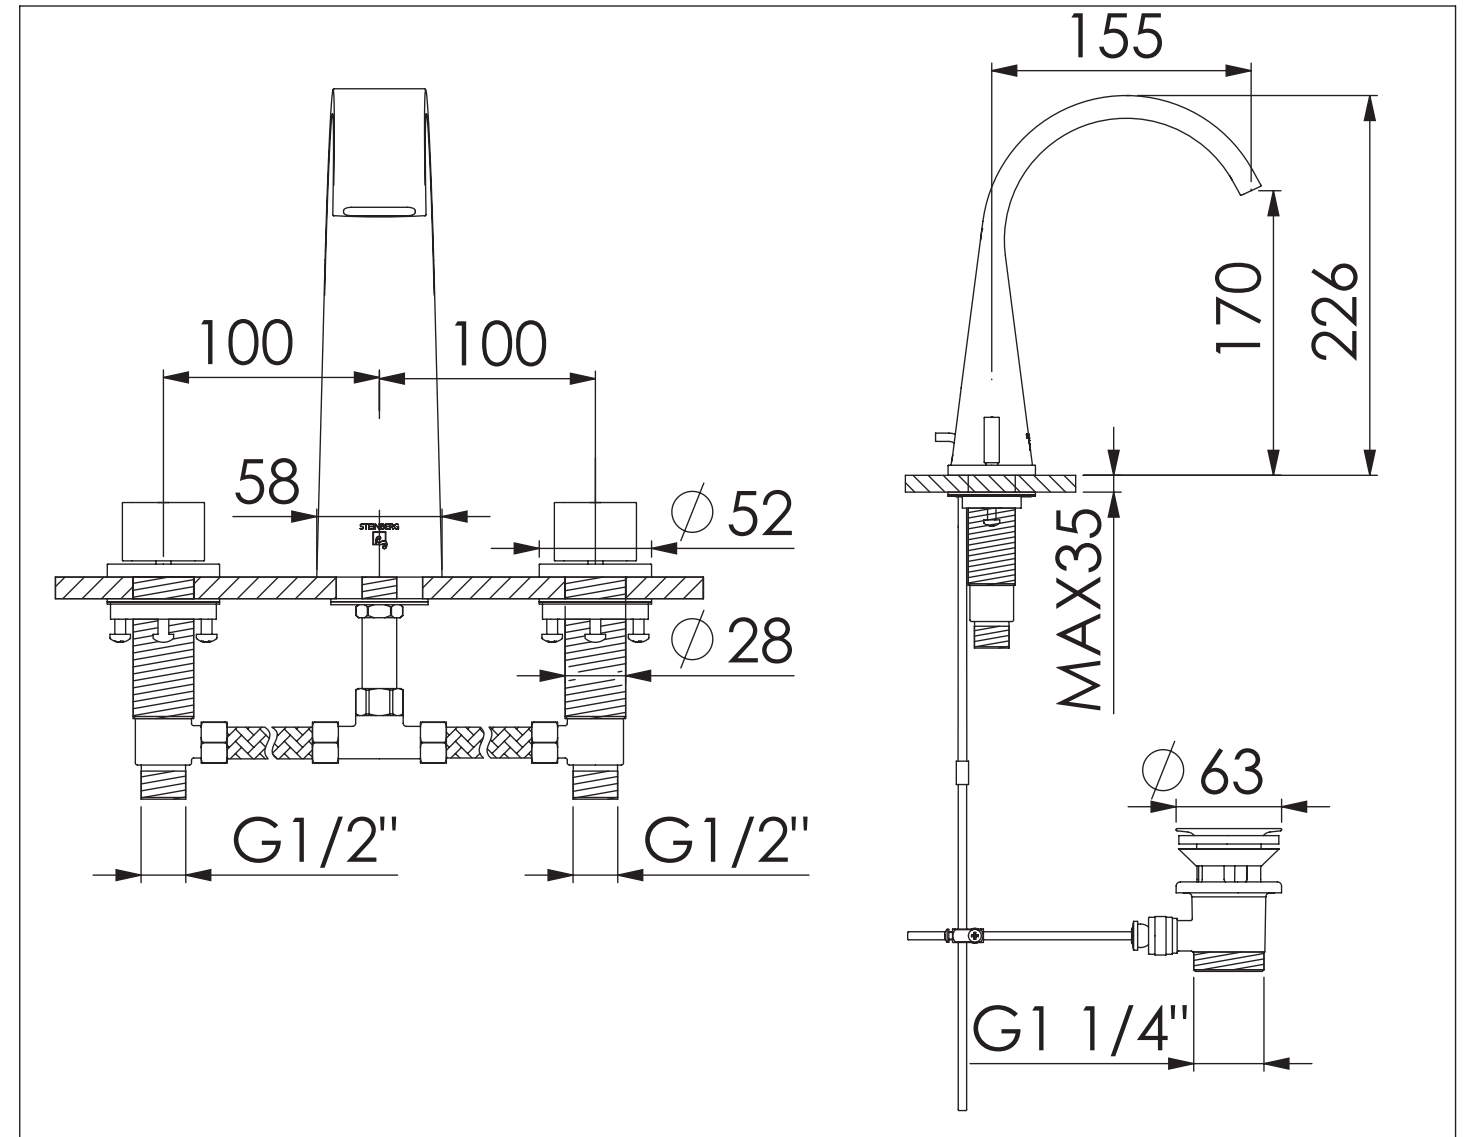

# 3-Loch Waschtischarmatur

3-hole basin mixer

Art.Nr. 280 2000 S

## Installation / Installation

## Technische Zeichnung / technical drawing