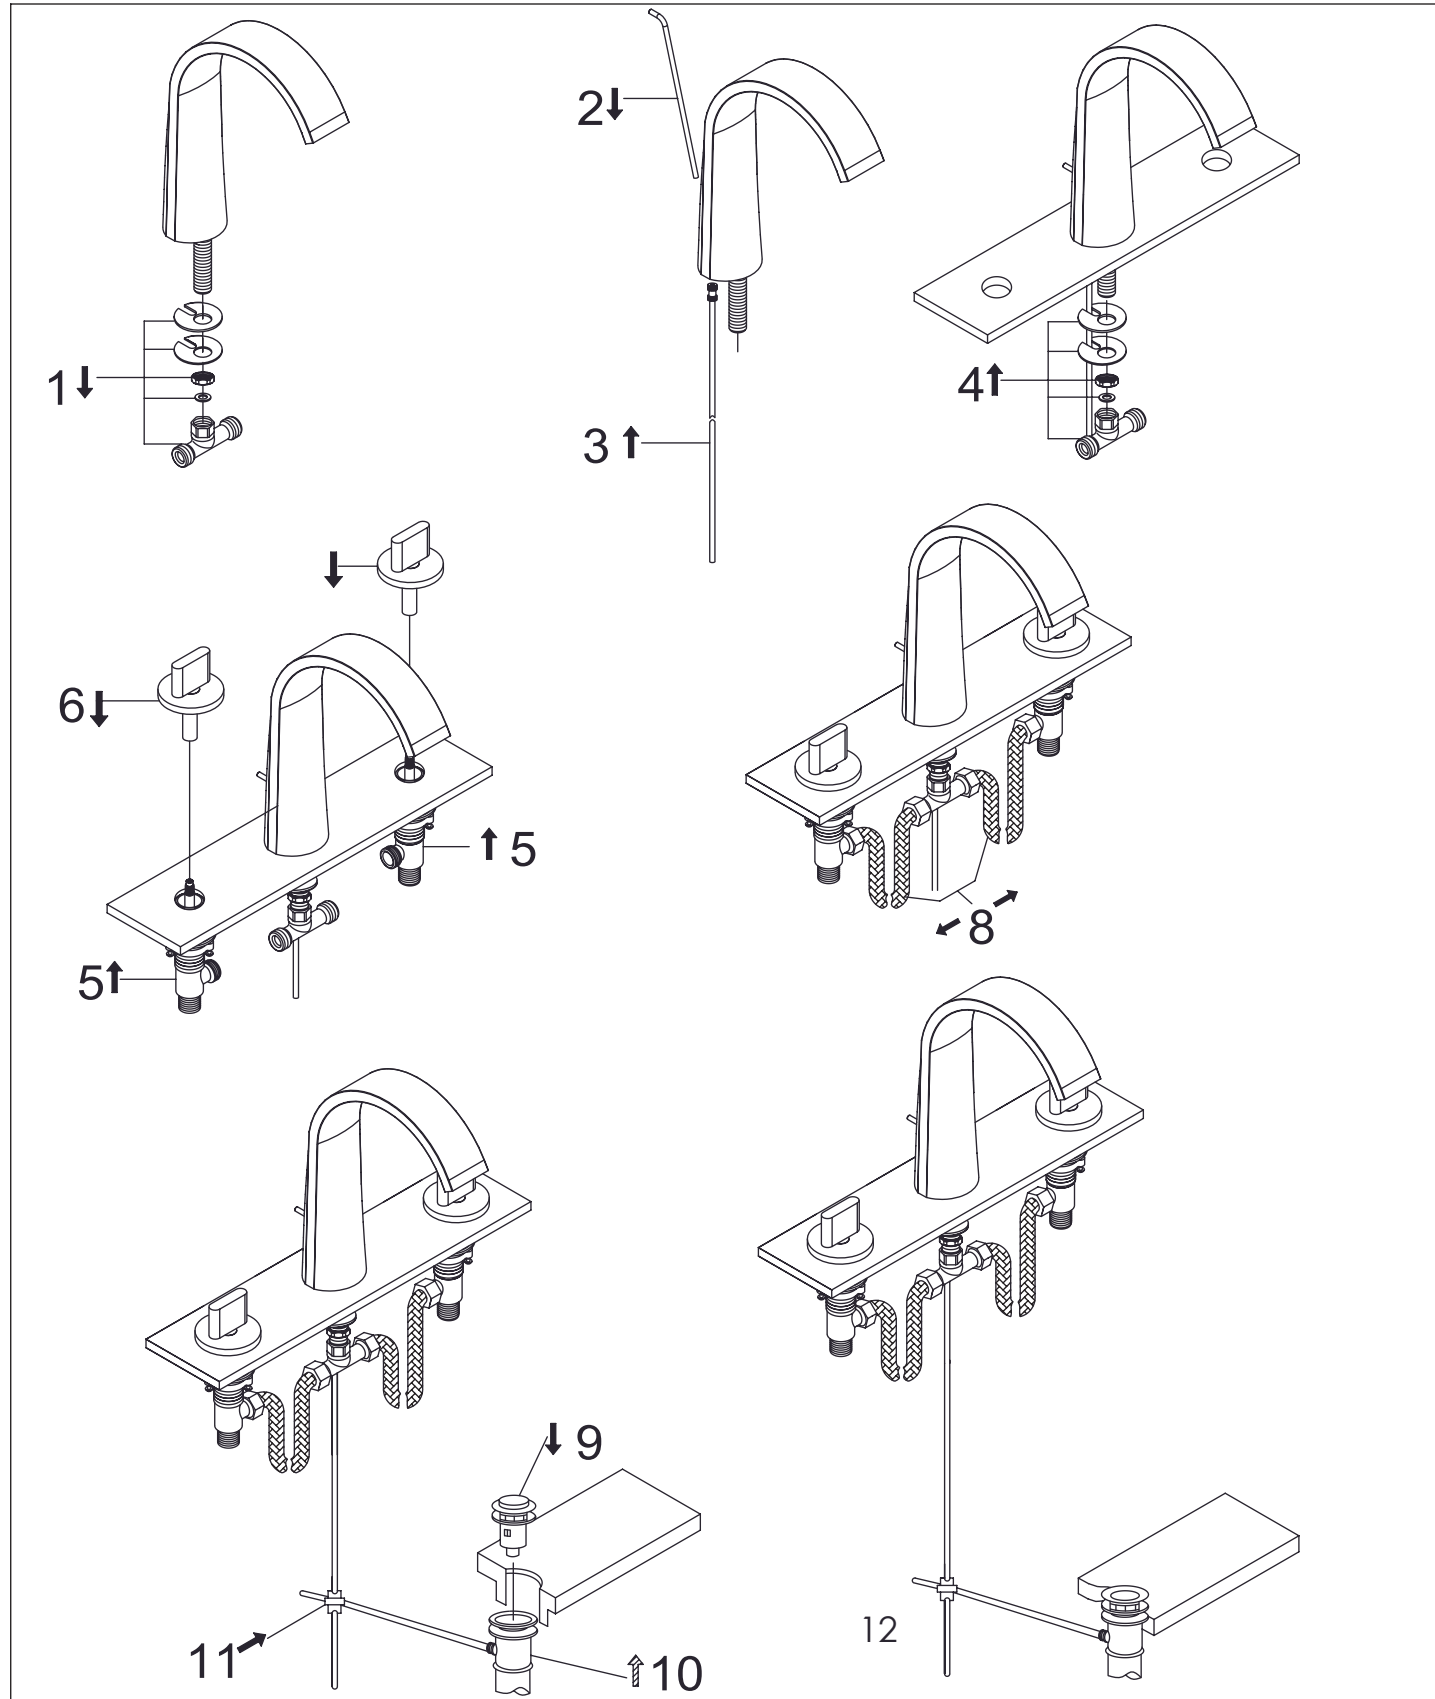

STEINBERG

3-Loch Waschtischarmatur

3-hole basin mixer

Art.Nr. 280 2000 S

Installation / Installation