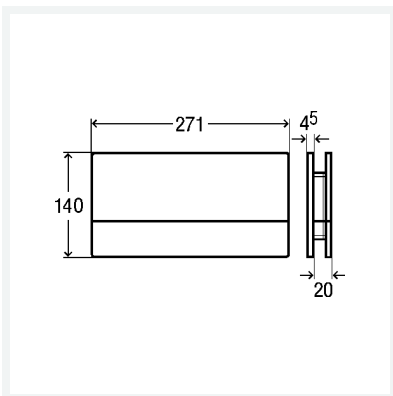

Betätigungsplatte Visign for More 101

- für UP-Spülkasten 2H, UP-Spülkasten 2L, UP-Spülkasten 2C
- manuelle Spülauslösung von vorn oder oben, 2-Mengen-Spültechnik

Ausstattung

Bowdenzugeinheit, Befestigungsrahmen, Befestigungsmaterial

Modell 8351.1

Artikel 597 382

Eigenschaften

Abdeckplatte	Aluminium edelstahlfarben
Druckstück	Aluminium edelstahlfarben
Gewicht	1542 g
Volumen	12194,58 cm ³
Werkstoff	Metall, Glas