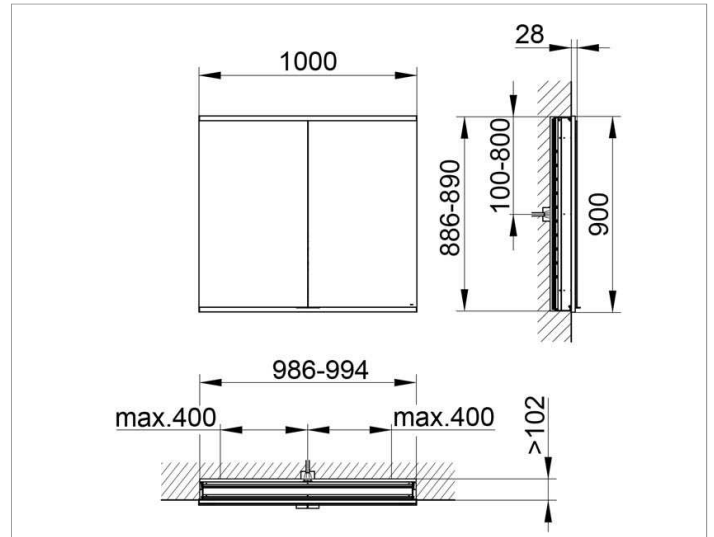

Royal Modular 2.0
800220101000000 Spiegelschrank

PRODUKT

ZEICHNUNG

EEK: A++, A+, A ,

OBERFLÄCHE

silber-eloxiert

ABMESSUNG

1000 x 900 x 120 mm