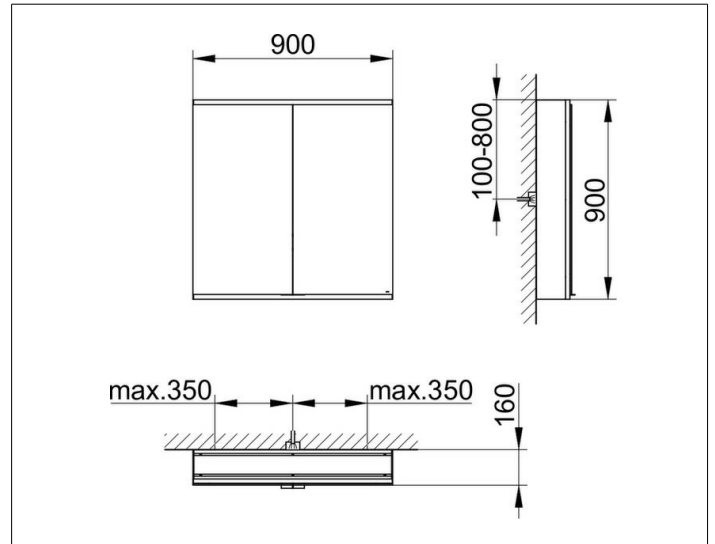

Royal Modular 2.0  
800221091100300 Spiegelschrank

**PRODUKT**

**ZEICHNUNG**

EEK: C ,

**OBERFLÄCHE**

silber-eloxiert

**ABMESSUNG**

900 x 900 x 160 mm