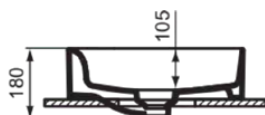

STRADA II

T296101

STRADA II | Schale 450x450x180 mm in weiß glänzend, ohne Hahnloch, mit Überlauf

Bild & Zeichnung

Allgemeine Informationen

Produktart	Schale
Marke	Ideal Standard
Kollektion	STRADA II
Designer	Studio Levien
Farbcode	01
Farbbeschreibung	Weiß Glänzend
Oberflächenveredelung	glänzend
Maximale Höhe (mm)	180
Maximale Breite (mm)	450
Ausladung (mm)	450
EAN Code	8014140448518
Nettogewicht (kg)	9.00