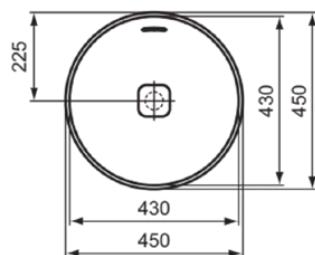

STRADA II

T296101

STRADA II | Schale 450x450x180 mm in weiß glänzend, ohne Hahnloch, mit Überlauf

Bild & Zeichnung

Allgemeine Informationen

Produktart	Schale
Marke	Ideal Standard
Kollektion	STRADA II
Designer	Studio Levien
Farbcode	01
Farbbeschreibung	Weiß Glänzend
Oberflächenveredelung	glänzend
Maximale Höhe (mm)	180
Maximale Breite (mm)	450
Ausladung (mm)	450
EAN Code	8014140448518
Nettogewicht (kg)	9.00

Downloads

- [BIM-UK](#)
- [BIM-DE](#)
- [EPD](#)
- [Montageanleitung](#)

Produktstandards & Zertifikate

Normen	EN 14688
Declaration of Performance classification (DoP)	CL25

Produktspezifikationen

Ablagefläche	Ohne
Form des Überlaufs	Geschlitzt
Barrierefreies Produkt	Nein
Anzahl von Waschbecken	1
Mit Rückwand	Nein
Mit Überlauf	Ja
Sichtbarer Überlauf	Ja
Anzahl von Hahnlöchern je Waschbecken	0
Geschliffene Unterseite	Ja
Mit Verschlussstopfen	Nein
Mit Siphon	Nein
Material	Oberteil mit keramischen Dichtscheiben
Materialspezifikation	Glasiertes Porzellan
Eckmodell	Nein
Platzsparendes Modell	Nein
PVD Technologie	Nein
IdealPlus Technologie	Nein