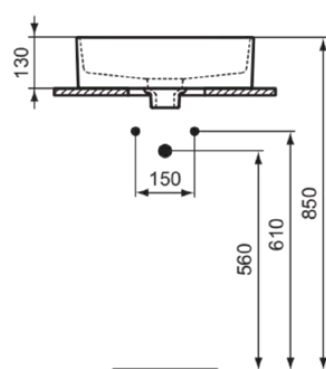

STRADA II

T296101

STRADA II | Schale 450x450x180 mm in weiß glänzend, ohne Hahnloch, mit Überlauf

Bild & Zeichnung

Allgemeine Informationen

Produktart	Schale
Marke	Ideal Standard
Kollektion	STRADA II
Designer	Studio Levien
Farbcode	01
Farbbeschreibung	Weiß Glänzend
Oberflächenveredelung	glänzend
Maximale Höhe (mm)	180
Maximale Breite (mm)	450
Ausladung (mm)	450
EAN Code	8014140448518
Nettogewicht (kg)	9.00

Downloads

- [BIM-UK](#)
- [BIM-DE](#)
- [EPD](#)
- [Montageanleitung](#)

Produktstandards & Zertifikate

Normen	EN 14688
Declaration of Performance classification (DoP)	CL25

Produktspezifikationen

Ablagefläche	Ohne
Form des Überlaufs	Geschlitzt
Barrierefreies Produkt	Nein
Anzahl von Waschbecken	1
Mit Rückwand	Nein
Mit Überlauf	Ja
Sichtbarer Überlauf	Ja
Anzahl von Hahnlöchern je Waschbecken	0
Geschliffene Unterseite	Ja
Mit Verschlussstopfen	Nein
Mit Siphon	Nein
Material	Oberteil mit keramischen Dichtscheiben
Materialspezifikation	Glasiertes Porzellan
Eckmodell	Nein
Platzsparendes Modell	Nein
PVD Technologie	Nein
IdealPlus Technologie	Nein