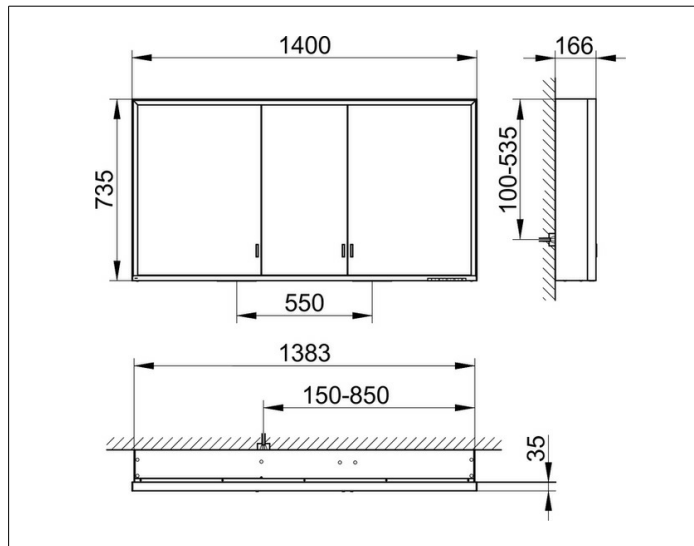

Royal Lumos

14306172303 Spiegelschrank

PRODUKT

ZEICHNUNG

PRODUKTBESCHREIBUNG

für die Wandvorbau-Montage
 stufenlos einstellbare Lichtfarbe von 2700 Kelvin (warmweiß)
 bis 6500 Kelvin (Tageslicht),
 3 Drehtüren aus Kristall-Doppelspiegel,
 Korpus in Aluminium silber-gebeizt-eloxiert,
 Rückwandverspiegelung und Seitenverspiegelung
 Bedienung:
 Tastenfelder mit kapazitiver Touch-Sensorik,
 DALI-steuerbar
 Beleuchtung:
 Rahmenbeleuchtung und Waschtisch-/Fachbeleuchtung,
 separat stufenlos dimmbar und ein-/ausschaltbar
 LED 68 Watt (Lebensdauer > 30.000 Std.)
 EEK: C , 68 kWh/1000h

AUSSTATTUNG

- 2 Steckdosen
- 3 x 2 höhenverstellbare Glasablagen
- verdecktes Ablagefach über die ganze Breite
- Tür-Anschlagdämpfer

OBERFLÄCHE

silber-gebeizt-eloxiert

ABMESSUNG

1400 x 735 x 165 mm