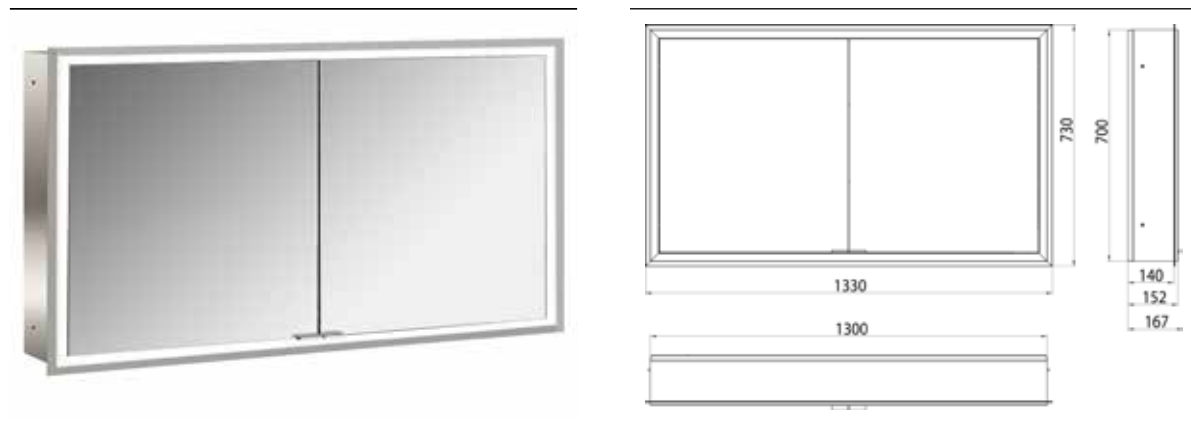

PRODUKTINFORMATION

Lichtspiegelschrank prime, 1.300 mm, 2 Türen, Unterputzmodell, IP 20 aluminium/spiegel

Art.-Nr.9497 060 95

mit Lichtpaket, mit verspiegelter- oder weißer Glasrückwand, 2 stufenlos einstellbare Ablagen, 2 Türen, 2 Steckdosen und 2 Lichttaster (Helligkeit und Lichtfarbe - kalt/warm - stufenlos dimmbar), Höhe: 730 mm, LED-Beleuchtung rundum