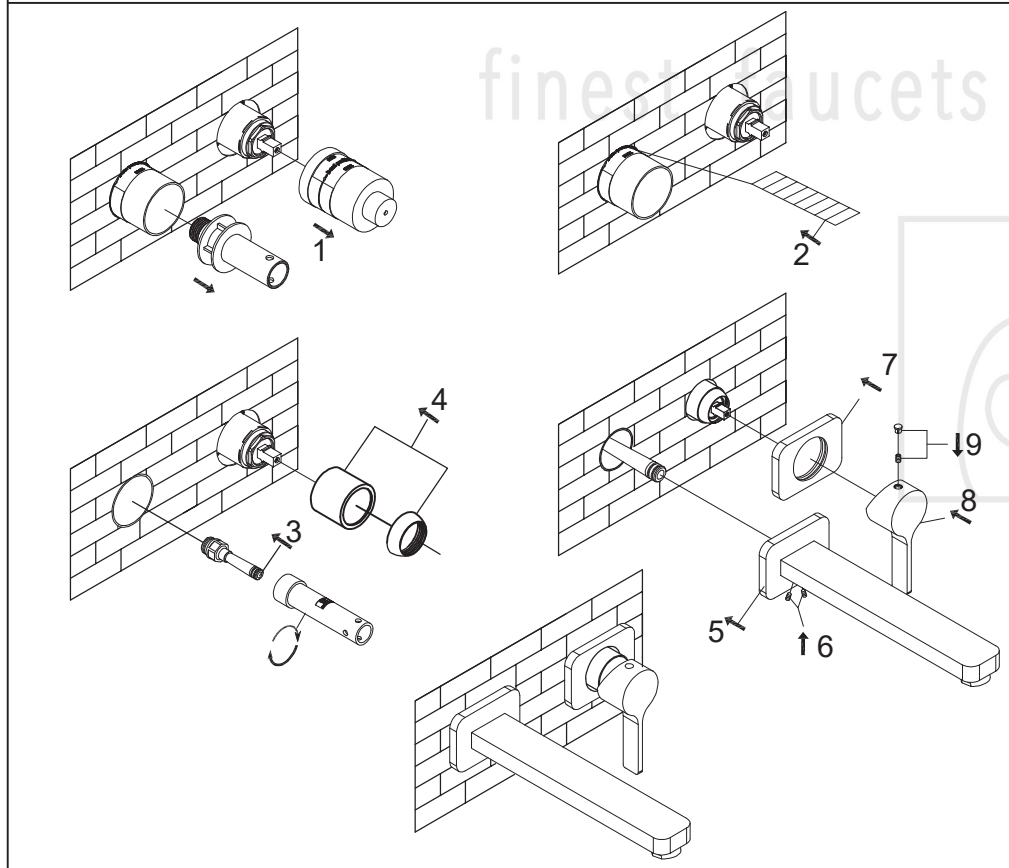

# Waschtisch-Einhebelmischbatterie

Art.Nr.230 1814 3

## Technische Zeichnung