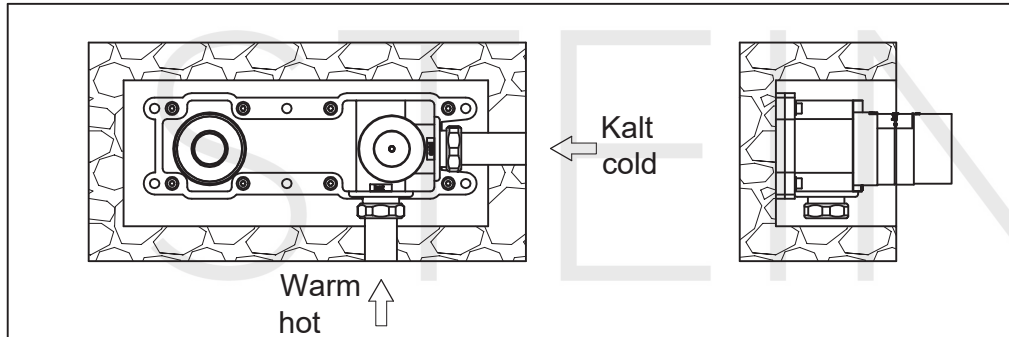

STEINBERG

Waschtisch-Einhebelmischbatterie

Art.Nr.230 1814 3

Installation