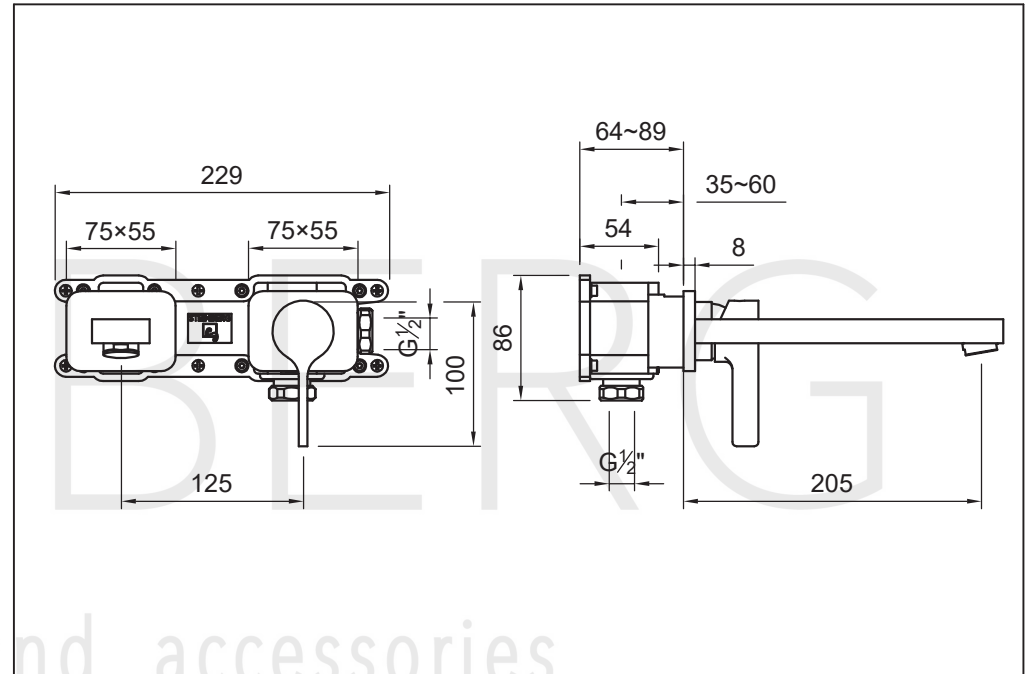

# Waschtisch-Einhebelmischbatterie

Art.Nr.230 1814 3

## Technische Zeichnung