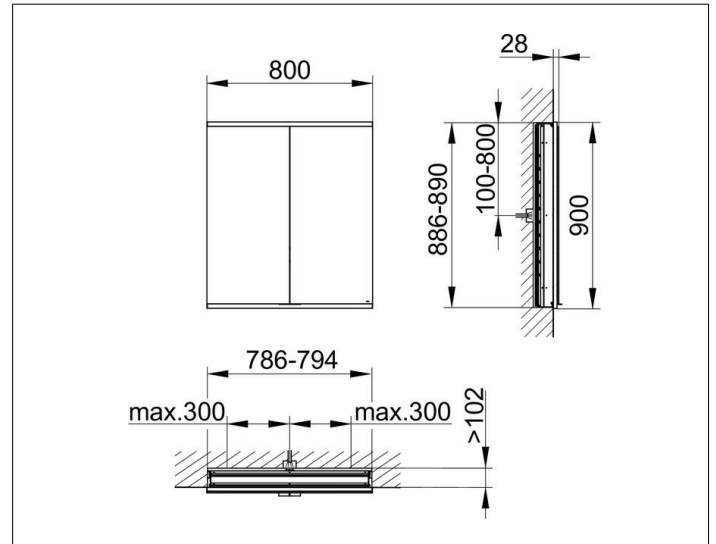

Royal Modular 2.0

800220081000200 Spiegelschrank

PRODUKT

ZEICHNUNG

EEK: C ,

OBERFLÄCHE

silber-eloxiert

ABMESSUNG

800 x 900 x 120 mm