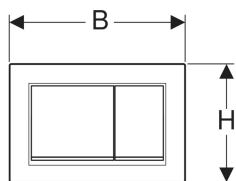

Geberit Omega30 Betätigungsplatte für 2-Mengen-Spülung

Beispielbild

Verwendungszwecke

- Zur Spülauslösung bei Omega UP-Spülkästen

Eigenschaften

- Betätigung von oben oder von vorne

Lieferumfang

- Befestigungsrahmen
- 2 Distanzbolzen

- Drückerstangen schallgedämmt, werkzeuglose Schnelleinstellung

Technische Daten

Betätigungskraft | < 20 N

- 2 Drückerstangen
- Befestigungsmaterial

Art.-Nr.	Farbe / Oberfläche	Werkstoff	B	H	T	VE1	VE2
115.080.DW.1	Platte und Tasten: schwarz Designstreifen: schwarz matt	Kunststoff	21.2 cm	14.2 cm	1 cm	1 St.	10 St.