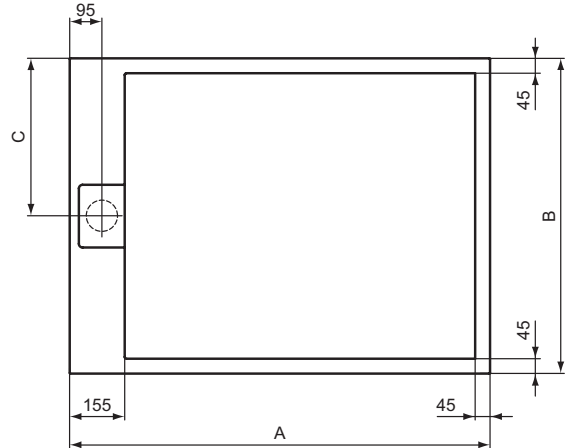

# Ultra Flat S Ideal Standard

Ideal Standard

Artikel-Nr.: T5240FT

## Rechteck-Brausewanne 1000x700mm, bodeneben

Ultra Flat S Ideal Standard i.life Rechteck-Brausewanne  
1000x700mm, bodeneben

Farbe: FT - Sandstein

Technologie: Ideal Solid

Eigenschaften: .

### Mehr Produktdetails:

Zulassungen: DIN EN 14527; DIN EN 251; DIN  
EN 51097 Klasse C

Gewicht (kg): 24,40

Material: Ideal Solid

Designer: Palomba Serafini Associati

Höhe (mm): 30

Breite (mm): 700

Länge (mm): 1000

Form: Rechteckig

|       | A    | B    | C   |
|-------|------|------|-----|
| T5220 | 1200 | 800  | 400 |
| T5221 | 1200 | 900  | 450 |
| T5223 | 1000 | 800  | 400 |
| T5228 | 1200 | 1000 | 500 |
| T5231 | 1000 | 900  | 450 |
| T5233 | 1200 | 700  | 350 |
| T5237 | 900  | 700  | 350 |
| T5240 | 1000 | 700  | 350 |