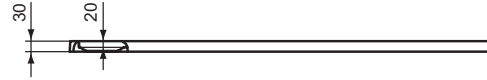

Ideal Standard

Ultra Flat S Ideal Standard

Ideal Standard

Artikel-Nr.: T5240FT

Rechteck-Brausewanne 1000x700mm, bodeneben

Ultra Flat S Ideal Standard i.life Rechteck-Brausewanne
1000x700mm, bodeneben

Farbe: FT - Sandstein

Technologie: Ideal Solid

Eigenschaften: .

Mehr Produktdetails:

Zulassungen: DIN EN 14527; DIN EN 251; DIN
EN 51097 Klasse C

Gewicht (kg): 24,40

Material: Ideal Solid

Designer: Palomba Serafini Associati

Höhe (mm): 30

Breite (mm): 700

Länge (mm): 1000

Form: Rechteckig

	A	B	C
T5220	1200	800	400
T5221	1200	900	450
T5223	1000	800	400
T5228	1200	1000	500
T5231	1000	900	450
T5233	1200	700	350
T5237	900	700	350
T5240	1000	700	350

Ideal Standard GmbH - Deutschland

Euskirchener Straße 80, 53121 Bonn, Deutschland - Tel: +49 (0)228 521 0

Email: idealstandard.de@idealstandard.com - Web: www.idealstandard.de