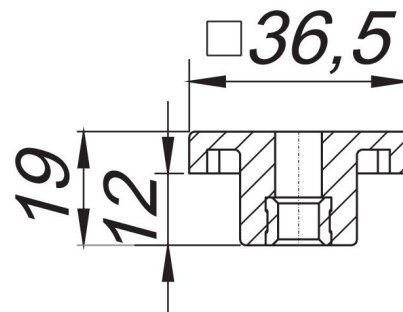

Stellschrauben-Set kurz bis Bj. Juli 2013

Artikelnummer: 521019

GTIN: 4001636521019

Rabattgruppe: 8

Beschreibung:

Stellschrauben-Set kurz bis Bj. Juli 2013

2 Justierschrauben kurz, Ersatzteil zur Montage von CeraLine Abdeckungen

CeraLine Benötigte Menge Sets

500 - 600 mm 2

700 - 1000 mm 3

1100 - 1200 mm 4

1300 - 1700 mm 5

1800 - 2000 mm 6