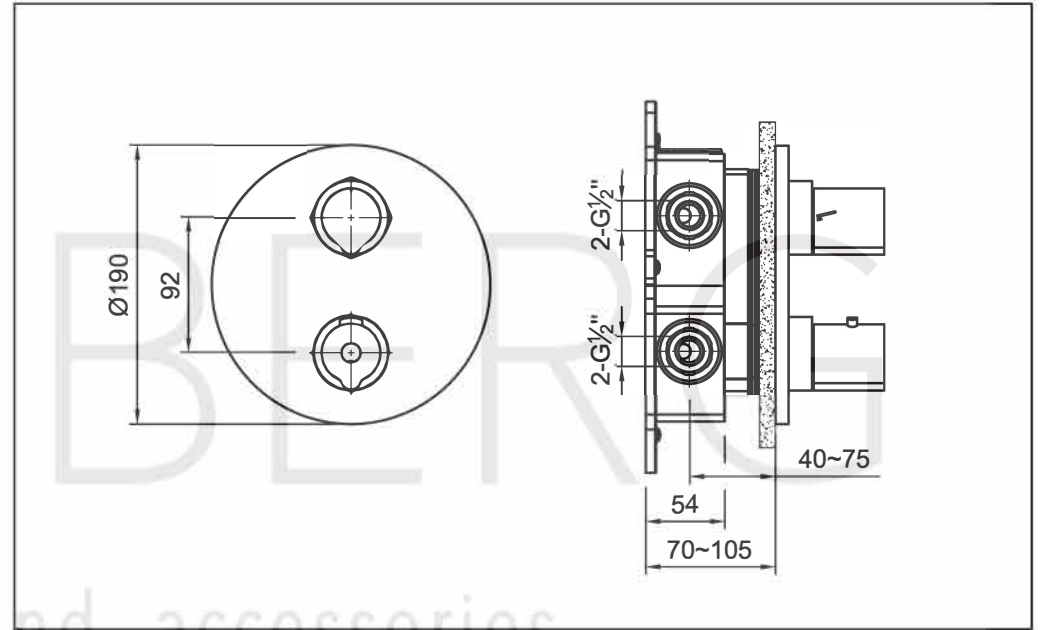

STEINBERG

Fertigmontageset

Art.Nr.100 4133 3 BN

Installation

Technische Zeichnung

Explosionszeichnung