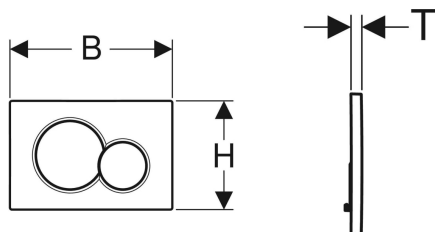

## Geberit Sigma01 Betätigungsplatte für 2-Mengen-Spülung, für Bambini WC

Beispielbild

### Verwendungszwecke

- Zur Spülauslösung bei Sigma UP-Spülkästen

### Eigenschaften

- Betätigung von vorne

### Technische Daten

Betätigungskraft | < 20 N

- 2 Drückerstangen

Art.-Nr.	Farbe / Oberfläche	Werkstoff	B	H	T	VE1
115.770.LB.5	Platte: weiß Taste Vollmenge: blau Taste Teilmenge: rot	Kunststoff	24.6 cm	16.4 cm	1.3 cm	1 St.