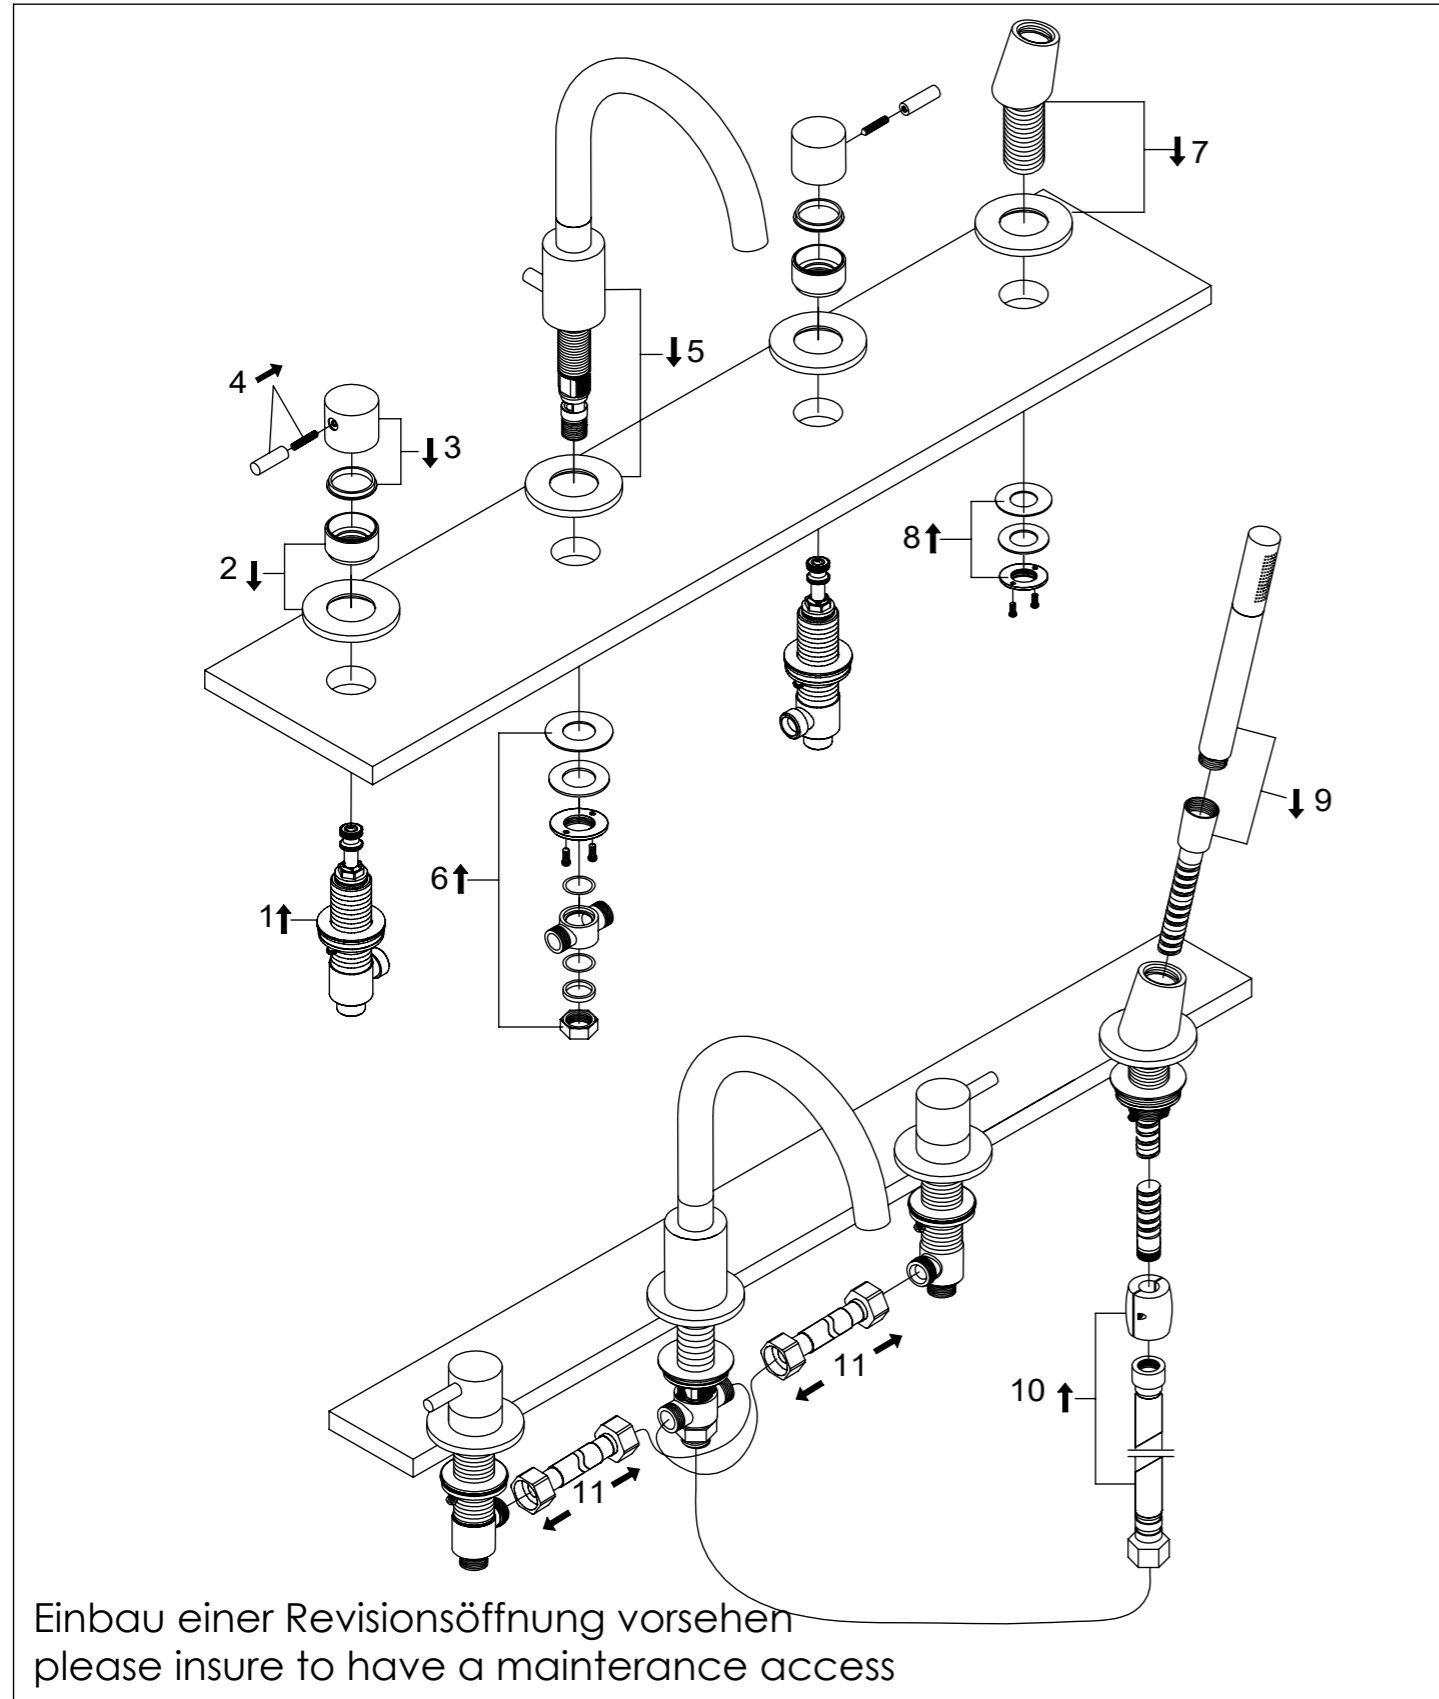

STEINBERG

4-LOCH WANNENRAND-ARMATUR

4-hole deck mounted bath mixer
Art.Nr. 100 2400

Installation / Installation

Technische Zeichnung / technical drawing

Explosionszeichnung / Exploded Drawing