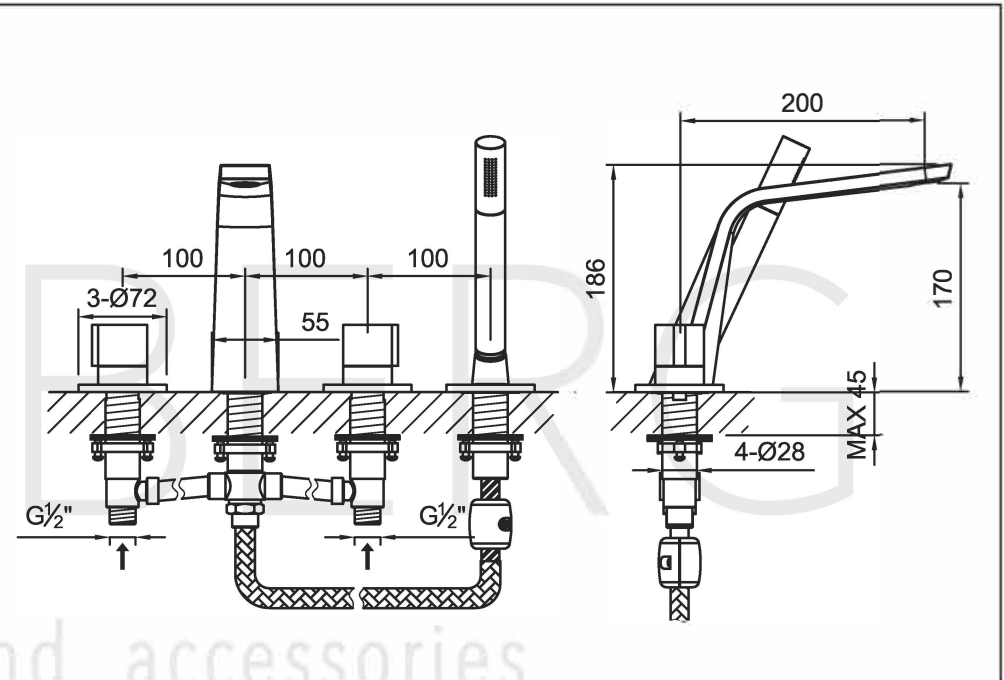

STEINBERG

4-Loch Wanne/Brause-Standarmatur

Art.Nr.260 2400 RG

Installation

Einbau einer Revisionsöffnung vorsehen
please insure to have a maintenance access

Technische Zeichnung

Explosionszeichnung