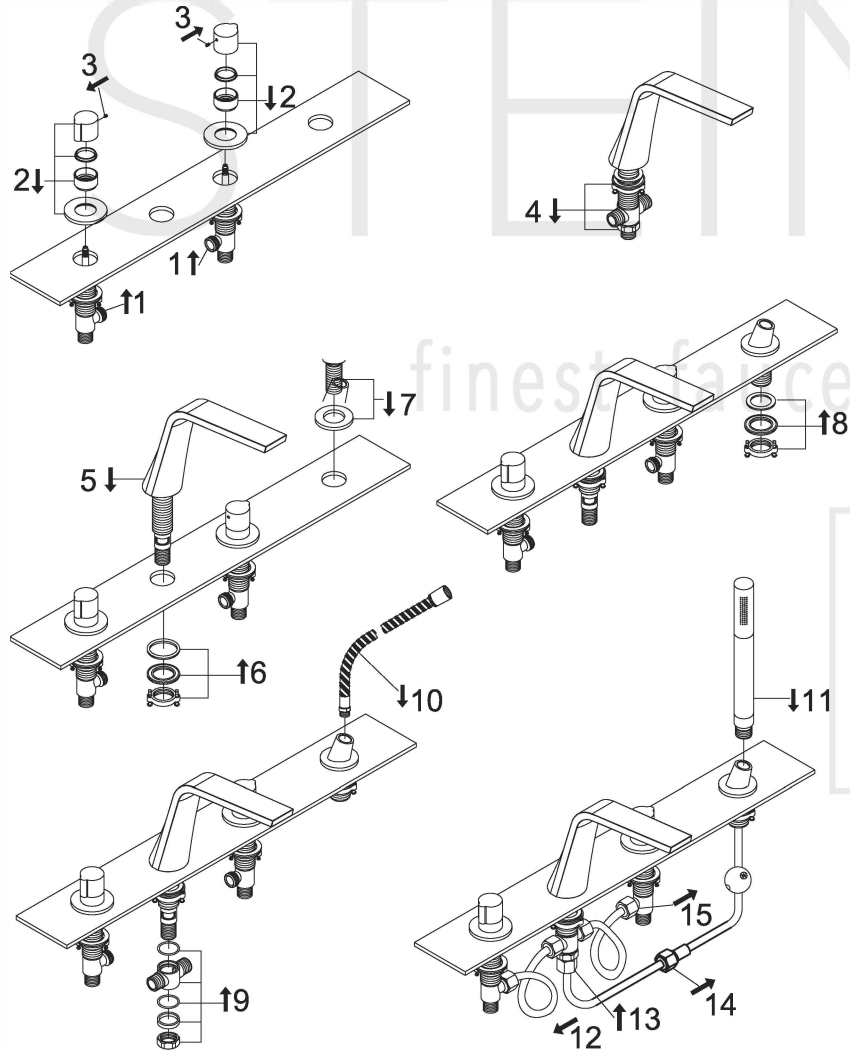

STEINBERG

4-Loch Wanne/Brause-Standarmatur

Art.Nr.260 2400 RG

Installation

Einbau einer Revisionsöffnung vorsehen
please insure to have a maintenance access

Technische Zeichnung

Explosionszeichnung