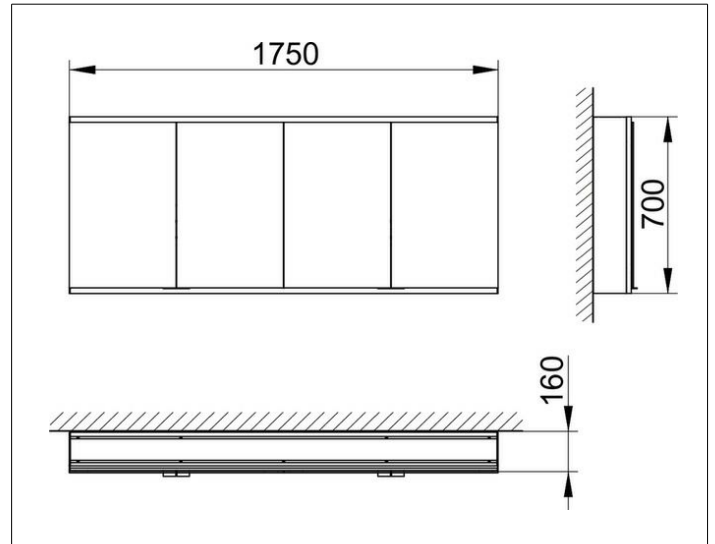

Royal Modular 2.0
800411010100500 Spiegelschrank

PRODUKT

ZEICHNUNG

EEK: C ,

OBERFLÄCHE

silber-eloxiert

ABMESSUNG

1750 x 700 x 160 mm