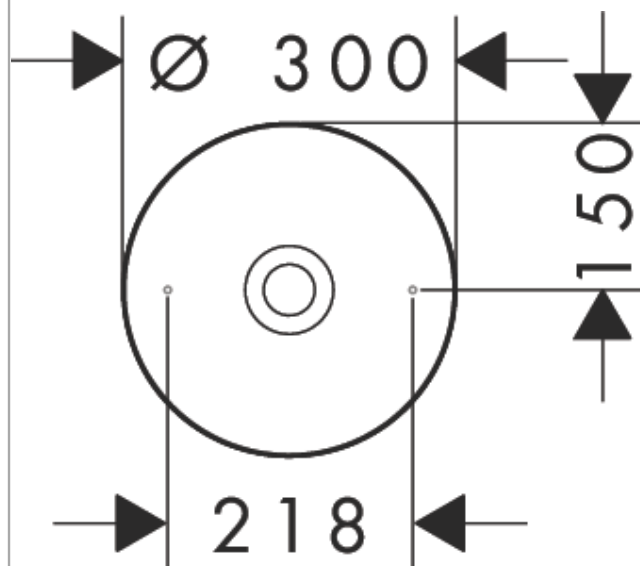

Maßzeichnung