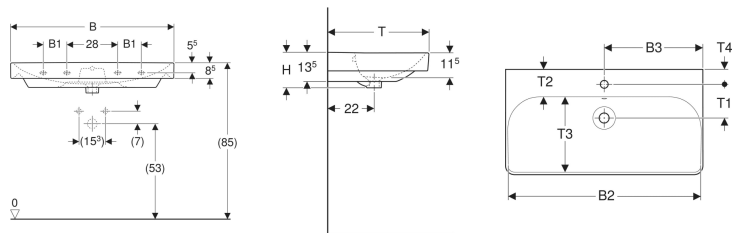

Geberit Smyle Square Waschtisch

Beispielbild

Eigenschaften

- Unterbaufähig

Technische Daten

Werkstoff

Sanitärkeramik

Art.-Nr.	Farbe / Oberflä- che	Hahn- loch	Überlau- f	B	B1	B2	B3	Breite Unt- erschrank	H	T	T1	T2	T3	T4	Befestig- ungspun- kte	VE 1
500.250.01.8	weiß / KeraTect	ohne	sichtbar	90 cm	13 cm	86.8 cm	- cm	88.4 cm	16.5 cm	48 cm	- cm	12.5 cm	33.5 cm	- cm	4	1 St.

Zubehör

- Geberit Tauchrohrsiphon für Waschbecken, Abgang horizontal
- Geberit Tauchrohrgeruchsverschluss für Waschbecken, Abgang horizontal
- Geberit Tauchrohrgeruchsverschluss für Waschbecken, Raumsparmodell, Abgang horizontal
- Geberit Tauchrohrsiphon für Waschbecken, Anschluss BSP, Abgang horizontal oder vertikal
- Befestigungsset für Geberit Waschtische