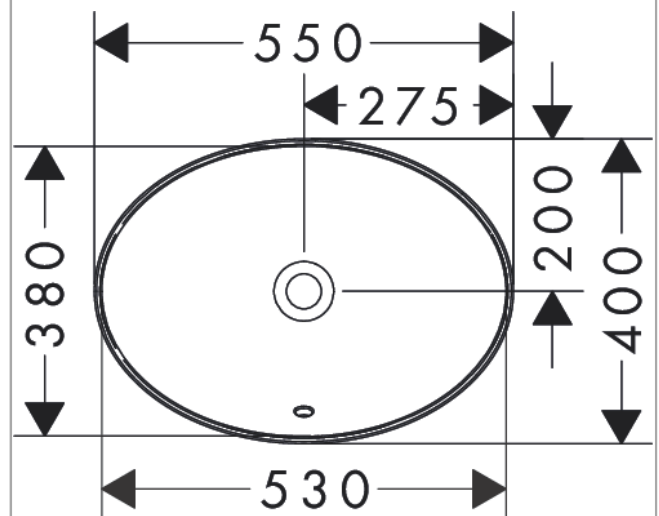

Xuniva D
Einbauwaschtisch 550/400 ohne Hahnloch mit Überlauf
 Oberfläche: **Weiß** Artikelnummer: **60156450**

Beschreibung

Merkmale

- Material: Keramik
- 550/400/130 mm (BxTxH)
- Glanzgrad Keramik: glänzend
- ohne Hahnloch
- mit Überlauf
- ohne Ablage
- Einbauart: Einbau

Designpreise

Produktabbildung

Maßzeichnung

Xuniva D
 Einbauwaschtisch 550/400 ohne Hahnloch mit Überlauf
 Oberfläche: Weiß Artikelnummer: 60156450

Einbaubeispiel