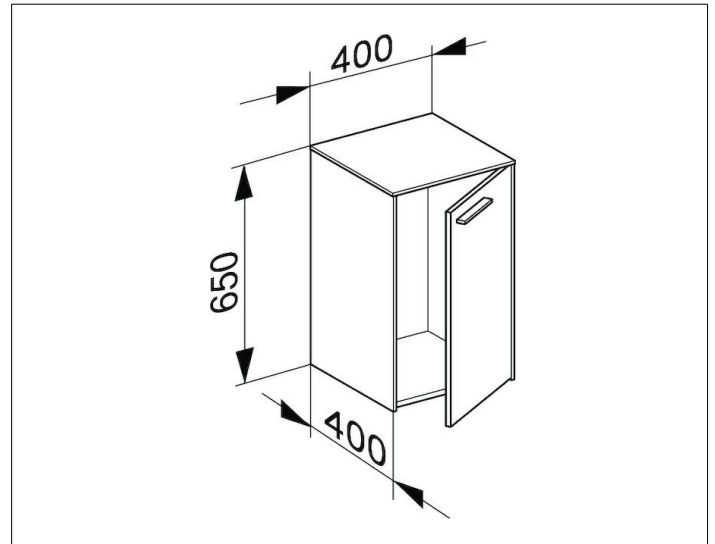

Royal 60
32110440002 Unterschrank

PRODUKT

ZEICHNUNG

OBERFLÄCHE

anthrazit matt/anthrazit matt

ABMESSUNG

400 x 650 x 400 mm