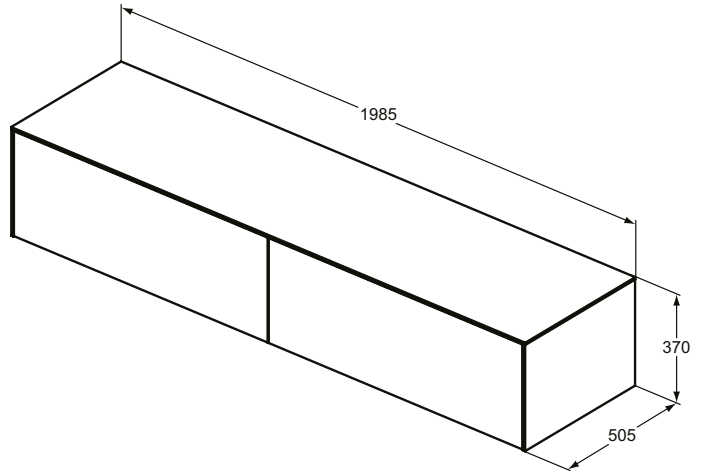

Ideal Standard

Möbel

Conca

Artikel-Nr.: T4316Y5

Waschtischunterschrank 1987x370mm

Conca Waschtischunterschrank 1987x370mm, mit 2 Push-Pull Auszügen, mit Waschtischplatte

Farbe: Y5 - Walnuss dunkel

Eigenschaften: .Push-Pull Möbel
.FSC Zerifiziert

Mehr Produktdetails:

Montage:	Wandhängend
Gewicht (kg):	69,00
Material:	MDF
Designer:	Palomba Serafini Associati
Höhe (mm):	370
Breite (mm):	1987
Tiefe/Ausladung (mm):	505
Form:	Rechteckig

Ideal Standard GmbH - Deutschland