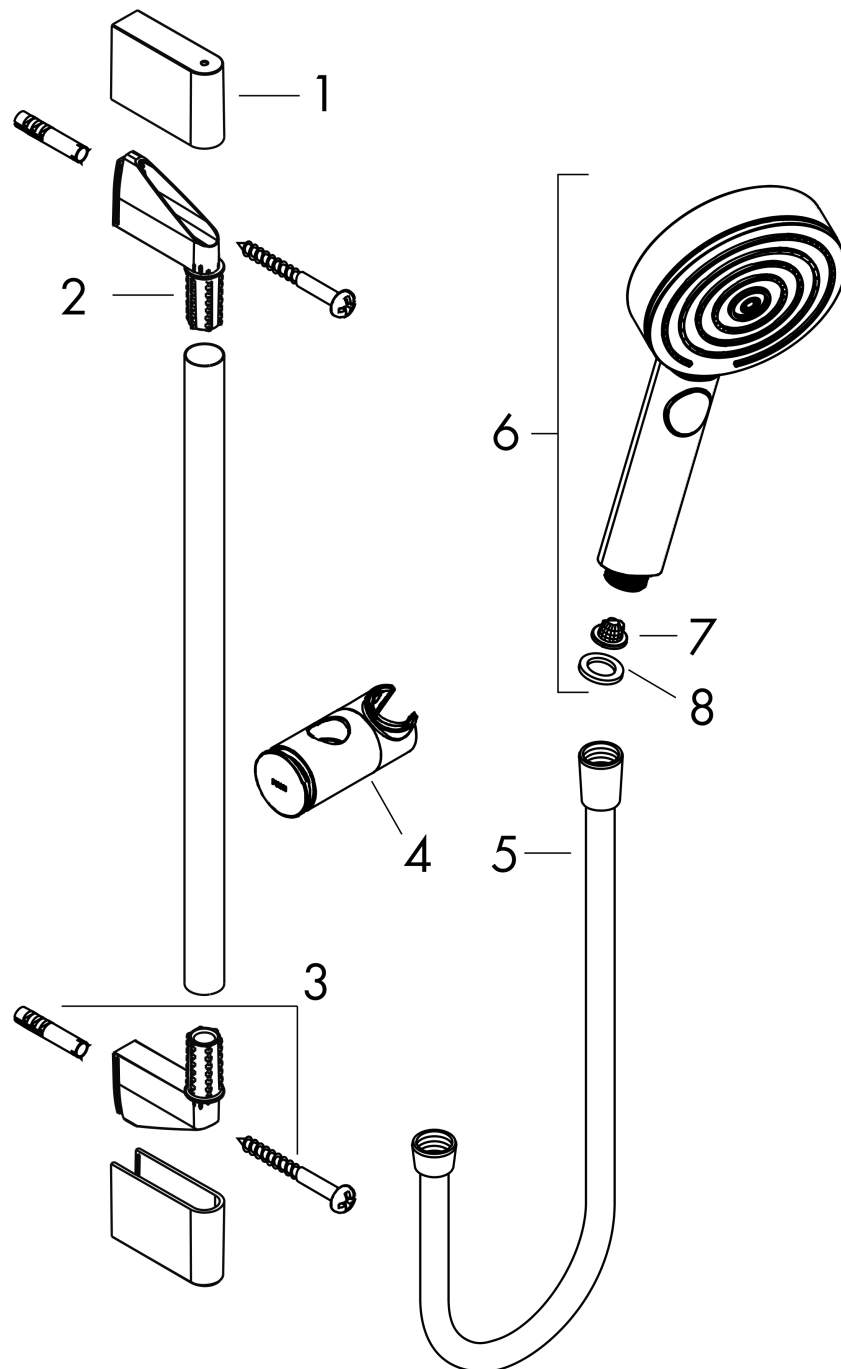

#### Merkmale

- besteht aus: Handbrause, Brausestange, Handbrausehalterung, Brauseschlauch
- Brausekopfgröße: 105 mm
- Strahlart: PowderRain, IntenseRain, Massagestrahl
- komfortable Strahlartenumstellung durch Select-Taste
- maximale Durchflussmenge bei 3 bar: 11,4 l/min
- Mindestfließdruck: 1 bar
- höhenverstellbare Handbrausehalterung mit Push Schieber
- Handbrausehalterung aus Kunststoff/Metall
- Wandbefestigung: Schraubbefestigung
- Wandstützen aus Kunststoff
- Profil Brausestange: rund
- Brausestangendurchmesser: 22 mm
- Bohrabstand 915 mm
- Brauseschlauch mit beidseitig konischer Mutter
- brauseseitiger Drehwirbel gegen lästiges Verdrehen des Brauseschlauches

### Maßzeichnung

**Pulsify Select S**

**Brauseset 105 3jet Relaxation mit Brausestange 90 cm**

Oberfläche: **Mattweiß** Artikelnummer: **24170700**

**Durchflussdiagramm**

Die Verbrauchswerte wurden praxisnah mit den dazugehörigen Armaturen (Thermostat/Mischer/Unterputzventil) gemessen.

**Pulsify Select S**  
**Brauseset 105 3jet Relaxation mit Brausestange 90 cm**  
 Oberfläche: **Mattweiß** Artikelnummer: **24170700**

Explosionszeichnung

Baujahr: >06/21

**Pulsify Select S**  
**Brauset 105 3jet Relaxation mit Brausestange 90 cm**  
 Oberfläche: **Mattweiß** Artikelnummer: **24170700**

## Ersatzteilliste

Baujahr: >06/21

Pos.	Beschreibung	Artikelnummer	PG	VE
1	Abdeckung	95217700	54	1
2	Wandstütze	95218000	3	1
3	Befestigungsteile	96179000	4	1
4	Schieber kompl.	93517700	61	1
5	Brauseschlauch Isiflex'B 1,60 m	28276700	98	1
6	-	24110700	98	1
7	Sieb	92672000	2	1
8	Dichtung	98058000	1	1
a	Fliesenausgleichsscheibe 7 mm	97450000	98	1