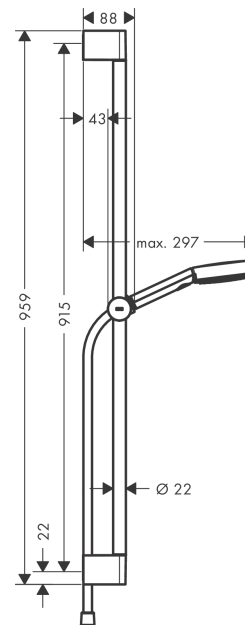

#### Merkmale

- besteht aus: Handbrause, Brausestange, Handbrausehalterung, Brauseschlauch
- Brausekopfgröße: 105 mm
- Strahlart: PowderRain, IntenseRain, Massagestrahl
- komfortable Strahlartenumstellung durch Select-Taste
- maximale Durchflussmenge bei 3 bar: 11,4 l/min
- Mindestfließdruck: 1 bar
- höhenverstellbare Handbrausehalterung mit Push Schieber
- Handbrausehalterung aus Kunststoff/Metall
- Wandbefestigung: Schraubbefestigung
- Wandstützen aus Kunststoff
- Profil Brausestange: rund
- Brausestangendurchmesser: 22 mm
- Bohrabstand 915 mm
- Brauseschlauch mit beidseitig konischer Mutter
- brauseseitiger Drehwirbel gegen lästiges Verdrehen des Brauseschlauches

### Produktabbildung

### Maßzeichnung

**Pulsify Select S**

**Brauseset 105 3jet Relaxation mit Brausestange 90 cm**

Oberfläche: **Mattweiß** Artikelnummer: **24170700**

**Durchflussdiagramm**

Die Verbrauchswerte wurden praxisnah mit den dazugehörigen Armaturen (Thermostat/Mischer/Unterputzventil) gemessen.