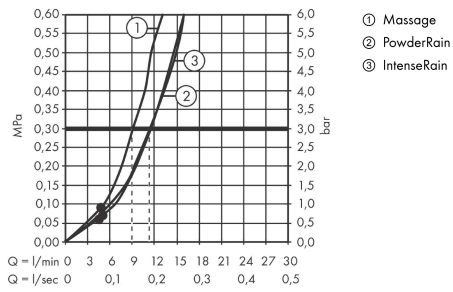

### Produktabbildung

### Maßzeichnung

**Pulsify Select S**

**Brauseset 105 3jet Relaxation mit Brausestange 90 cm**

Oberfläche: **Mattweiß** Artikelnummer: **24170700**

**Durchflussdiagramm**

Die Verbrauchswerte wurden praxisnah mit den dazugehörigen Armaturen (Thermostat/Mischer/Unterputzventil) gemessen.