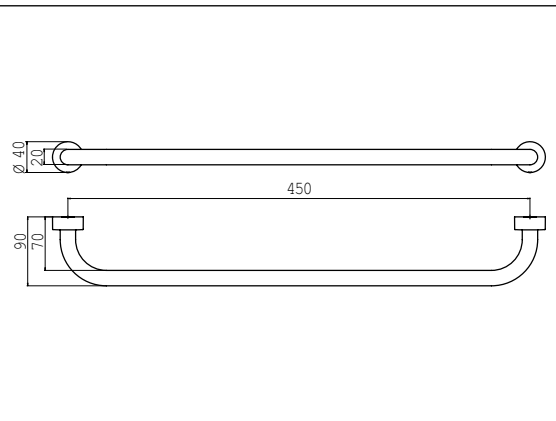

PRODUKTINFORMATION

Badetuchhalter chrom

Art.-Nr.4560 001 45

450 mm