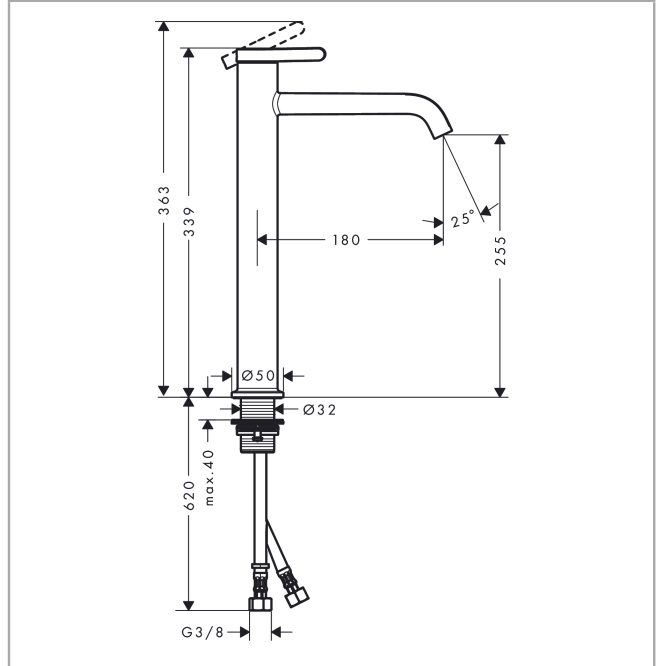

AXOR One

Einhebel-Waschtismischer 260 mit Hebelgriff für Aufsatzwaschtische mit Ablaufgarnitur

Oberfläche: **Brushed Nickel** Artikelnummer: **48002820**

Merkmale

- besteht aus: Einhebel-Waschtismischer, Ablaufgarnitur
- ComfortZone 260
- Ausladung: 180 mm
- Auslaufhöhe: 255 mm
- Griffvariante: Hebelgriff
- Strahlart: Normalstrahl
- maximale Durchflussmenge bei 3 bar: 5 l/min
- Keramikmischsystem
- Temperaturbegrenzung einstellbar
- für Durchlauferhitzer geeignet
- unverschleißbare Ablaufgarnitur
- Material Ablaufventil: Metall
- Anschlussart: G 3/8 Anschlusschläuche
- Anschlussgröße: DN15
- EU-Taxonomie: max. 6 l/min - wesentlicher Beitrag (SC) möglich
- DVGW_NW-6506DM0388
- PA-IX 38017/IO

Technologie

Designpreise

Zertifikate / Nachhaltigkeit

AXOR One
Einhebel-Waschtischmischer 260 mit Hebelgriff für Aufsatzwaschtische mit Ablaufgarnitur
 Oberfläche: **Brushed Nickel** Artikelnummer: **48002820**

Produktabbildung

Maßzeichnung

Durchflussdiagramm