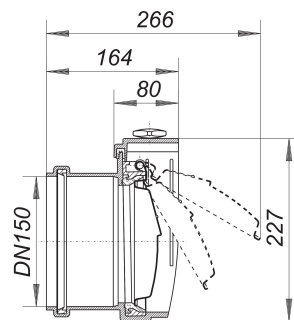

Rohrklappe, DN 150

Artikelnummer: 660398

GTIN: 4001636660398

Rabattgruppe: 3

Beschreibung:

Rohrklappe, DN 150

Ausführung:

- Edelstahl-Verschlussklappe
- Verschlussgestänge aus Edelstahl
- zum Anschluss an gängige Kunststoff-Abflussrohre