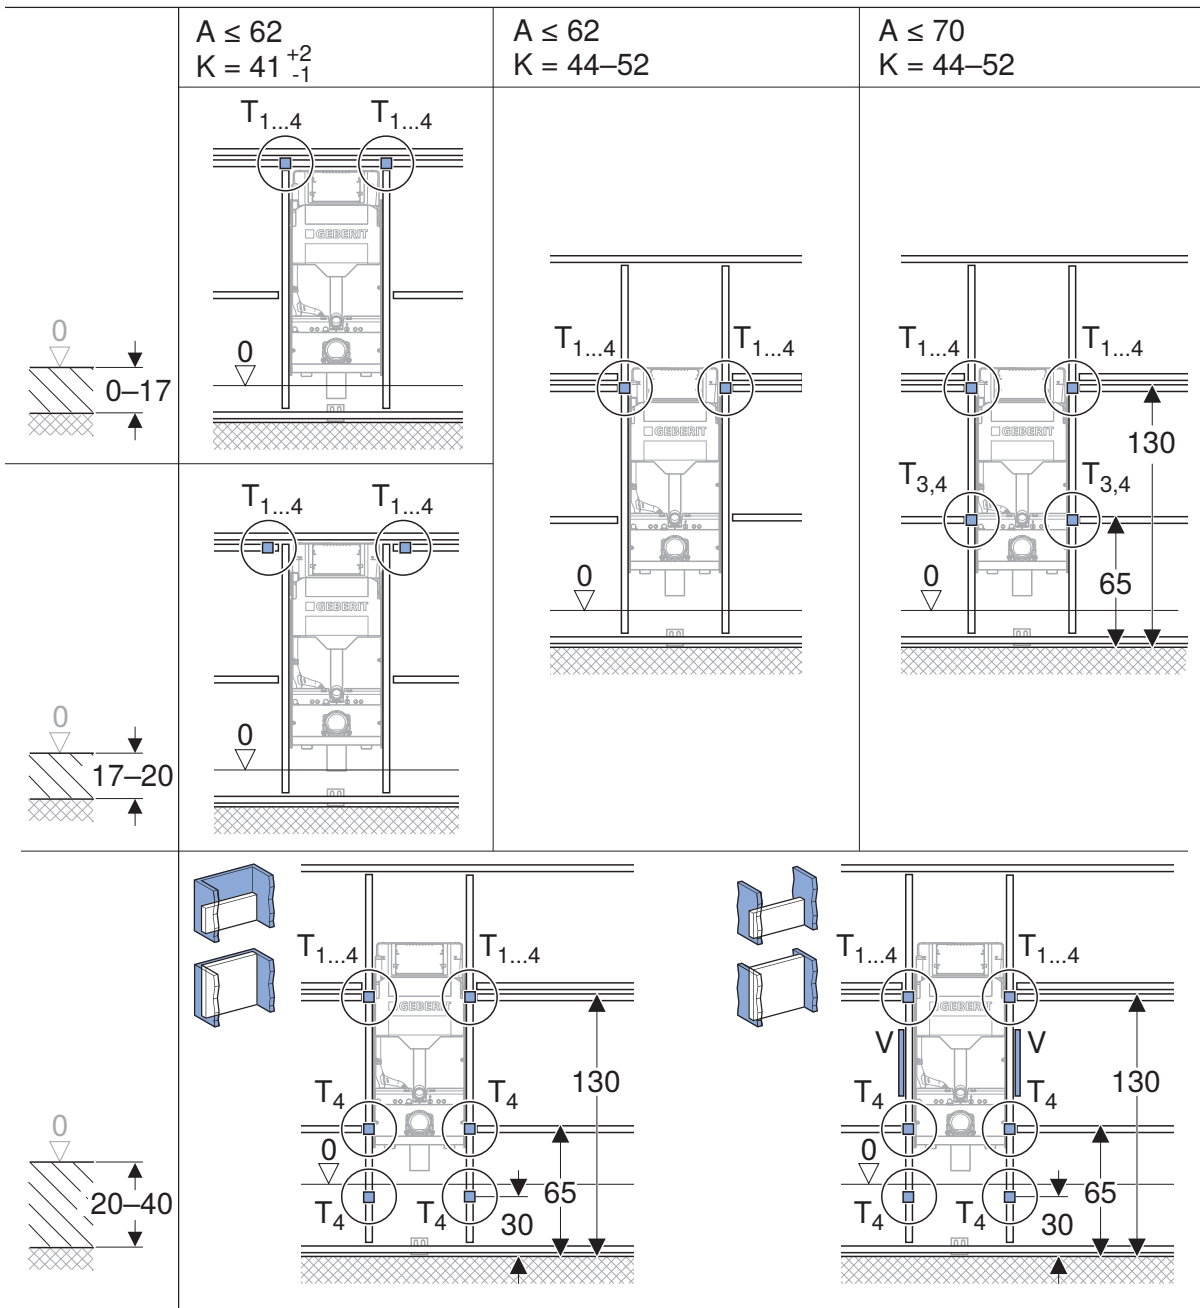

INSTALLATION MANUAL

MONTAGEANLEITUNG
INSTRUCTIONS DE MONTAGE
ISTRUZIONI PER IL MONTAGGIO

970.713.00.0(01)

1

	T ₁	T ₂	T ₃	T ₄	V
	16 ⁵ -24	24 ⁵ -36	36 ⁵ -70	16 ⁵ -70	-
	16 ⁵ -24	18 ⁵ -31	31 ⁵ -70	16 ⁵ -70	-
	21 ⁵ -24	24 ⁵ -36	36 ⁵ -70	21 ⁵ -70	✓
	21 ⁵ -24	24 ⁵ -36	36 ⁵ -45	21 ⁵ -45	✓

1

A/B/C/D

A
75 x 55

B
12 x 55

+
12 x 55

C
13 x 13

D

2