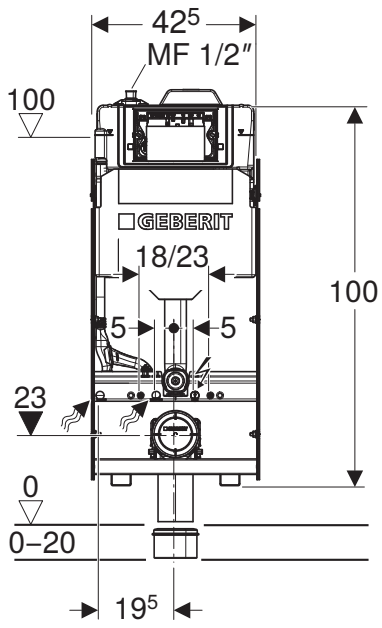

INSTALLATION MANUAL

MONTAGEANLEITUNG
INSTRUCTIONS DE MONTAGE
ISTRUZIONI PER IL MONTAGGIO

970.713.00.0(01)

1

	T ₁	T ₂	T ₃	T ₄	V
	16 ⁵ -24	24 ⁵ -36	36 ⁵ -70	16 ⁵ -70	-
	16 ⁵ -24	18 ⁵ -31	31 ⁵ -70	16 ⁵ -70	-
	21 ⁵ -24	24 ⁵ -36	36 ⁵ -70	21 ⁵ -70	✓
	21 ⁵ -24	24 ⁵ -36	36 ⁵ -45	21 ⁵ -45	✓

1

A/B/C/D

A
75 x 55

B
12 x 55

+
12 x 55

C
13 x 13

D

2