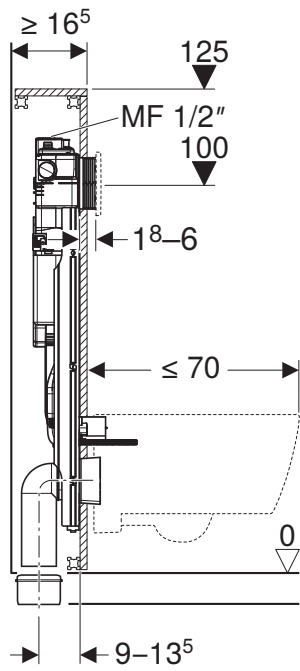

INSTALLATION MANUAL

MONTAGEANLEITUNG
INSTRUCTIONS DE MONTAGE
ISTRUZIONI PER IL MONTAGGIO

970.713.00.0(01)

1

	T ₁	T ₂	T ₃	T ₄	V
	16 ⁵ -24	24 ⁵ -36	36 ⁵ -70	16 ⁵ -70	-
	16 ⁵ -24	18 ⁵ -31	31 ⁵ -70	16 ⁵ -70	-
	21 ⁵ -24	24 ⁵ -36	36 ⁵ -70	21 ⁵ -70	✓
	21 ⁵ -24	24 ⁵ -36	36 ⁵ -45	21 ⁵ -45	✓

1

A/B/C/D

A
75 x 55

B
12 x 55

+
12 x 55

C
13 x 13

D

2

4

3

5

6

2

→ 2 A 7

→ 2 B 8

2 A