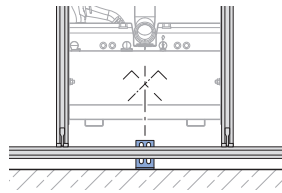

INSTALLATION MANUAL

MONTAGEANLEITUNG
INSTRUCTIONS DE MONTAGE
ISTRUZIONI PER IL MONTAGGIO

970.713.00.0(01)

1

	T ₁	T ₂	T ₃	T ₄	V
	16 ⁵ -24	24 ⁵ -36	36 ⁵ -70	16 ⁵ -70	-
	16 ⁵ -24	18 ⁵ -31	31 ⁵ -70	16 ⁵ -70	-
	21 ⁵ -24	24 ⁵ -36	36 ⁵ -70	21 ⁵ -70	✓
	21 ⁵ -24	24 ⁵ -36	36 ⁵ -45	21 ⁵ -45	✓

1

A/B/C/D

A
75 x 55

B
12 x 55

+
12 x 55

C
13 x 13

D

2