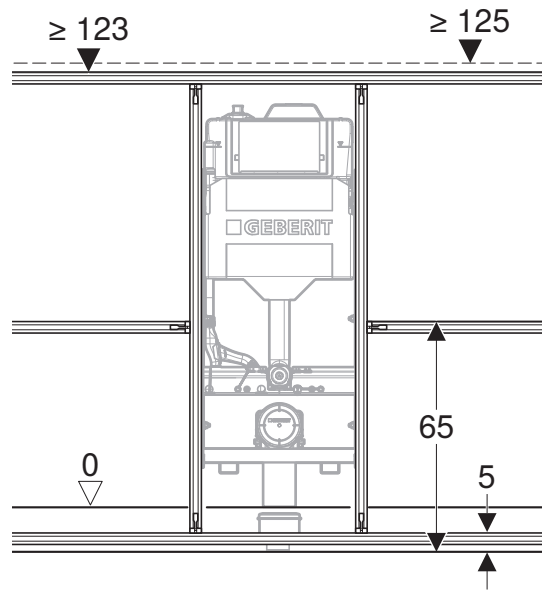

INSTALLATION MANUAL

MONTAGEANLEITUNG
INSTRUCTIONS DE MONTAGE
ISTRUZIONI PER IL MONTAGGIO

970.713.00.0(01)

1

	T ₁	T ₂	T ₃	T ₄	V
	16 ⁵ -24	24 ⁵ -36	36 ⁵ -70	16 ⁵ -70	-
	16 ⁵ -24	18 ⁵ -31	31 ⁵ -70	16 ⁵ -70	-
	21 ⁵ -24	24 ⁵ -36	36 ⁵ -70	21 ⁵ -70	✓
	21 ⁵ -24	24 ⁵ -36	36 ⁵ -45	21 ⁵ -45	✓

1

A/B/C/D

A
75 x 55

B
12 x 55

+
12 x 55

C
13 x 13

D

2