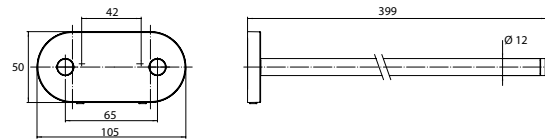

## PRODUKTINFORMATION

Handtuchhalter, 2 armig, starr chrom

Art.-Nr.4350 001 40

400 mm