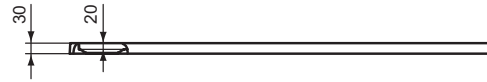

Ideal Standard

Ultra Flat S Ideal Standard

Artikel-Nr.: T5221FT

Rechteck-Brausewanne 1200x900mm, bodeneben

Ultra Flat S Ideal Standard i.life Rechteck-Brausewanne
1200x900mm, bodeneben

Farbe: FT - Sandstein

Technologie: Ideal Solid

Eigenschaften: .

Mehr Produktdetails:

Zulassungen: DIN EN 14527; DIN EN 251; DIN
EN 51097 Klasse C

Gewicht (kg): 37,70

Material: Ideal Solid

Designer: Palomba Serafini Associati

Höhe (mm): 30

Breite (mm): 900

Länge (mm): 1200

Form: Rechteckig

	A	B	C
T5220	1200	800	400
T5221	1200	900	450
T5223	1000	800	400
T5228	1200	1000	500
T5231	1000	900	450
T5233	1200	700	350
T5237	900	700	350
T5240	1000	700	350

Ideal Standard GmbH - Deutschland

Euskirchener Straße 80, 53121 Bonn, Deutschland - Tel: +49 (0)228 521 0

Email: idealstandard.de@idealstandard.com - Web: www.idealstandard.de