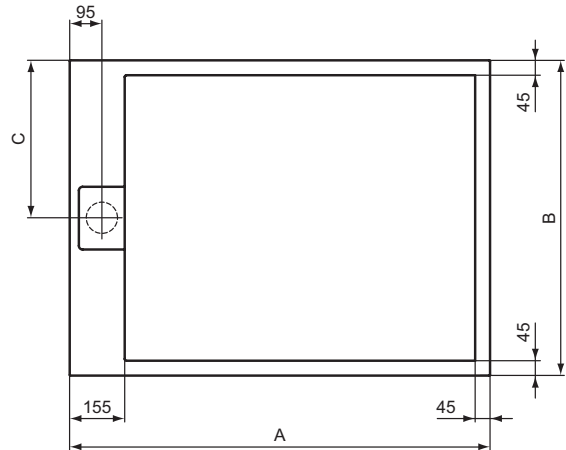

# Ultra Flat S Ideal Standard

Artikel-Nr.: T5221FT

## Rechteck-Brausewanne 1200x900mm, bodeneben

Ultra Flat S Ideal Standard i.life Rechteck-Brausewanne  
1200x900mm, bodeneben

Farbe: FT - Sandstein

Technologie: Ideal Solid

Eigenschaften: .

### Mehr Produktdetails:

Zulassungen: DIN EN 14527; DIN EN 251; DIN  
EN 51097 Klasse C

Gewicht (kg): 37,70

Material: Ideal Solid

Designer: Palomba Serafini Associati

Höhe (mm): 30

Breite (mm): 900

Länge (mm): 1200

Form: Rechteckig

	A	B	C
T5220	1200	800	400
T5221	1200	900	450
T5223	1000	800	400
T5228	1200	1000	500
T5231	1000	900	450
T5233	1200	700	350
T5237	900	700	350
T5240	1000	700	350

Ideal Standard GmbH - Deutschland