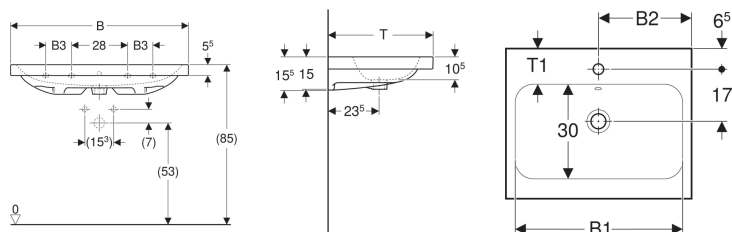

Geberit iCon Light Waschtisch

Beispielbild

Eigenschaften

- Unterbaufähig

Technische Daten

Werkstoff

Sanitärkeramik

Art.-Nr.	Mix & Match	Farbe / Oberfläche	Hahnloch	Überlauf	B	B1	B2	B3	Breite Unterschrank	H	T	T1	Befestigungspunkte	VE 1
501.837.00.1	Ja	weiß	links und rechts	sichtbar	120 cm	113 cm	60 cm	28 cm	118.4 cm	15.5 cm	48 cm	11.5 cm	4	1 St.

Zubehör

- Geberit Tauchrohrgeruchsverschluss für Waschbecken, Abgang horizontal
- Geberit Waschbeckenablauf Raumsparmodell, schmale Ausführung, mit Außenventilstopfen mit Druckbetätigung
- Geberit Waschbeckenablauf Raumsparmodell, schmale Ausführung, mit Außenventilstopfen mit Hebelbetätigung
- Geberit Waschbeckenablauf Raumsparmodell, schmale Ausführung, mit freiem Auslauf und Ventilabdeckung
- Geberit Drehbetätigung mit Kabelzug