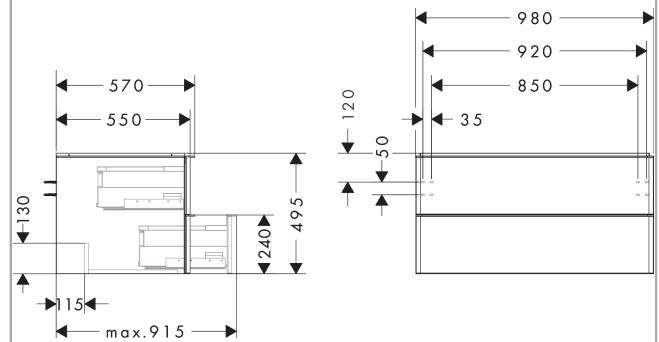

Oberfläche Griff: **Chrom**

**Produktabbildung**

**Maßzeichnung**

**Xelu Q**

**Waschtischunterschrank Diamantgrau Matt 980/550 mit 2 Schubkästen für Konsolen mit Aufsatzwaschtisch**

Oberfläche Möbel: **Diamantgrau Matt** Artikelnummer: **54079000**