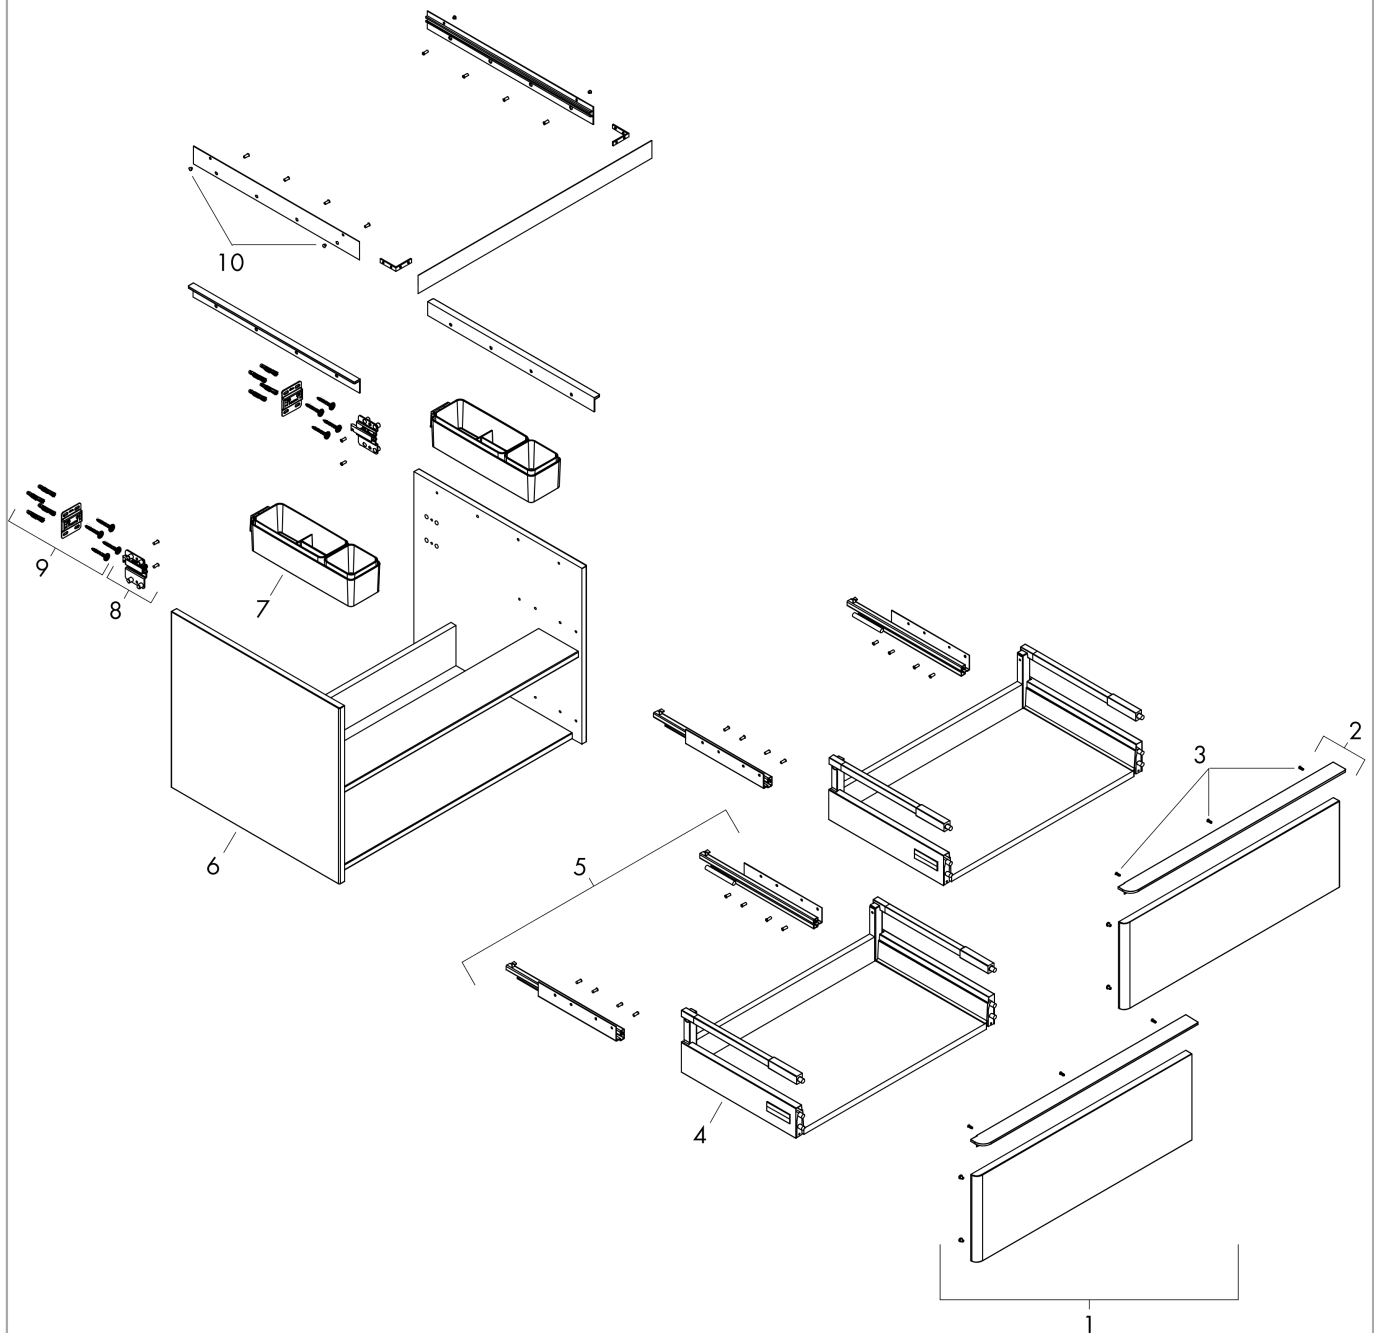

Xelu Q

Waschtischunterschrank Diamantgrau Matt 980/550 mit 2 Schubkästen für Konsolen mit Aufsatzwaschtisch

Oberfläche Möbel: **Diamantgrau Matt** Artikelnummer: **54079000**

Oberfläche Griff: **Chrom**

Explosionszeichnung

Baujahr: >06/23

Xelu Q

Waschtischunterschrank Diamantgrau Matt 980/550 mit 2 Schubkästen für Konsolen mit Aufsatzwaschtisch

Oberfläche Möbel: **Diamantgrau Matt** Artikelnummer: **54079000**

Oberfläche Griff: **Chrom**

Ersatzteilliste

Baujahr: >06/23

Pos.	Beschreibung	Artikelnummer	Preis	VE
1	Möbelfront	87360000	411.85 CHF	1
2	Griff	87252000	-	1
3	Schraubenset	87157000	3.25 CHF	1
4	Auszug	87251000	339.45 CHF	1
5	Auszugschienen	87240000	103.25 CHF	1
6	Möbelkorpus	87356000	783.75 CHF	1
7	Schubkasteninneneinteilung	54224670	-	1
8	Befestigungssatz	87276000	-	1
9	Montagesatz	87275000	45.85 CHF	1
10	Abdeckungen	87441670	3.25 CHF	1
a	Handtuchhalter	54143700	-	1
b	Ablage	54144700	-	1
c	Standbein	54145700	-	1