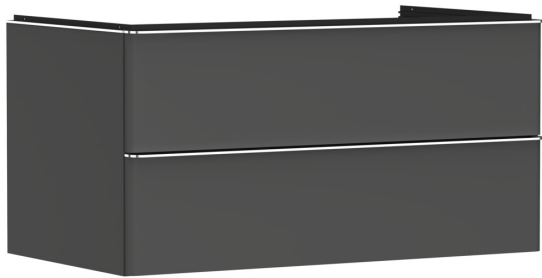

#### Zertifikate / Nachhaltigkeit

**Xelu Q**

**Waschtischunterschrank Diamantgrau Matt 980/550 mit 2 Schubkästen für Konsolen mit Aufsatzwaschtisch**

Oberfläche Möbel: **Diamantgrau Matt** Artikelnummer: **54079000**

Oberfläche Griff: **Chrom**

**Produktabbildung**

**Maßzeichnung**

**Xelu Q**

**Waschtischunterschrank Diamantgrau Matt 980/550 mit 2 Schubkästen für Konsolen mit Aufsatzwaschtisch**

Oberfläche Möbel: **Diamantgrau Matt** Artikelnummer: **54079000**