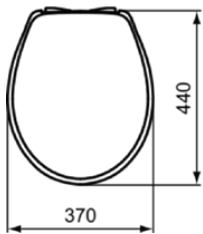

MULTI SUITES - FINISHED PRODUCTS

W303001

MULTI SUITES - FINISHED PRODUCTS | Sandwich Sitz 370x440x45 mm in weiß glänzend | SoftClosing WC

Bild & Zeichnung

Allgemeine Informationen

Produktkategorie:	WC-Sitze
Produktart:	Sandwich Sitz
Marke:	Ideal Standard
Kollektion:	MULTI SUITES - FINISHED PRODUCTS
Designer:	Ideal Standard
Colour:	01 - Weiß Glänzend
Oberflächenveredelung:	glänzend
Maximale Höhe (mm):	45
Maximale Breite (mm):	370
Ausladung (mm):	440
Befestigungsart:	Scharniereset
Nettogewicht (kg):	1.40
VVS:	615322100
EAN Code:	3800828021075