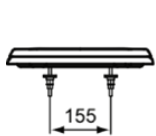

MULTI SUITES - FINISHED PRODUCTS

W303001

MULTI SUITES - FINISHED PRODUCTS | Sandwich Sitz 370x440x45 mm in weiß glänzend | SoftClosing WC

Bild & Zeichnung

Allgemeine Informationen

Produktkategorie:	WC-Sitze
Produktart:	Sandwich Sitz
Marke:	Ideal Standard
Kollektion:	MULTI SUITES - FINISHED PRODUCTS
Designer:	Ideal Standard
Colour:	01 - Weiß Glänzend
Oberflächenveredelung:	glänzend
Maximale Höhe (mm):	45
Maximale Breite (mm):	370
Ausladung (mm):	440
Befestigungsart:	Scharniereset
Nettogewicht (kg):	1.40
VVS:	615322100
EAN Code:	3800828021075