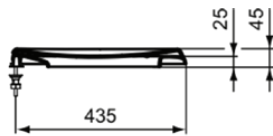

MULTI SUITES - FINISHED PRODUCTS

W303001

MULTI SUITES - FINISHED PRODUCTS | Sandwich Sitz 370x440x45 mm in weiß glänzend | SoftClosing WC

Bild & Zeichnung

Allgemeine Informationen

Produktkategorie:	WC-Sitze
Produktart:	Sandwich Sitz
Marke:	Ideal Standard
Kollektion:	MULTI SUITES - FINISHED PRODUCTS
Designer:	Ideal Standard
Colour:	01 - Weiß Glänzend
Oberflächenveredelung:	glänzend
Maximale Höhe (mm):	45
Maximale Breite (mm):	370
Ausladung (mm):	440
Befestigungsart:	Scharniereset
Nettogewicht (kg):	1.40
VVS:	615322100
EAN Code:	3800828021075