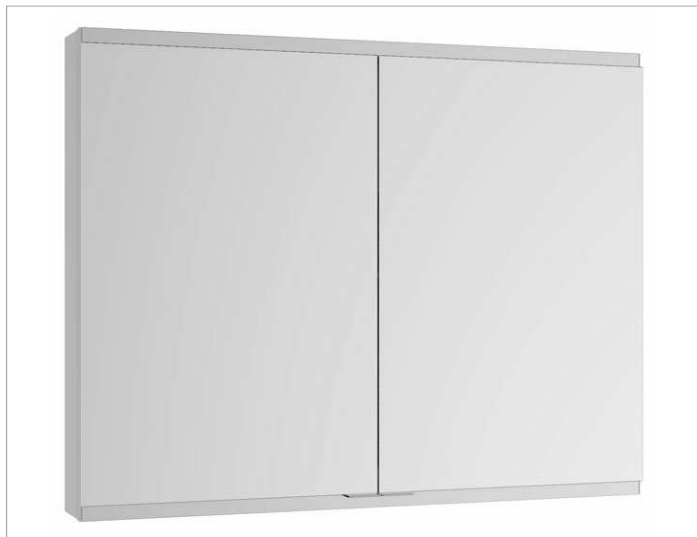

Royal Modular 2.0  
800201091100000 Spiegelschrank

**PRODUKT**

**ZEICHNUNG**

**OBERFLÄCHE**

silber-eloxiert

**ABMESSUNG**

900 x 900 x 160 mm