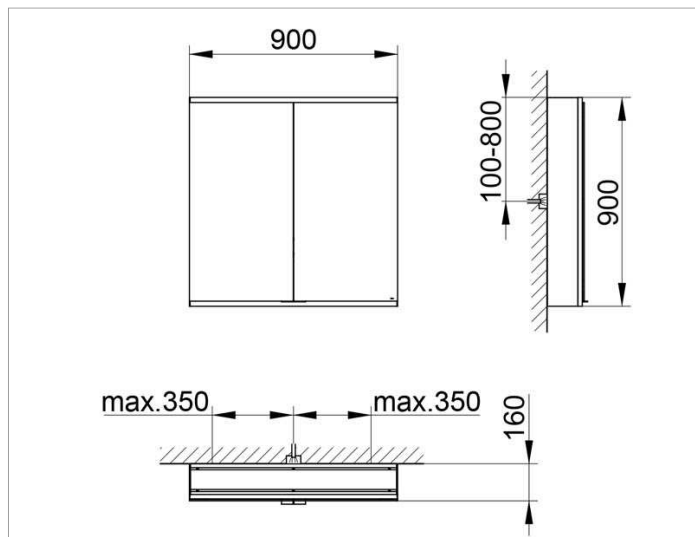

Royal Modular 2.0  
800201091100000 Spiegelschrank

**PRODUKT**

**ZEICHNUNG**

**OBERFLÄCHE**

silber-eloxiert

**ABMESSUNG**

900 x 900 x 160 mm