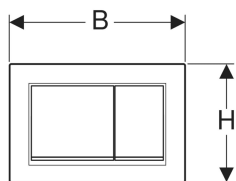

Geberit Omega30 Betätigungsplatte für 2-Mengen-Spülung

Beispielbild

Verwendungszwecke

- Zur Spülauslösung bei Omega UP-Spülkästen

Eigenschaften

- Betätigung von oben oder von vorne

Lieferumfang

- Befestigungsrahmen
- 2 Distanzbolzen

- Drückerstangen schallgedämmt, werkzeuglose Schnelleinstellung

Technische Daten

Betätigungskraft | < 20 N

- 2 Drückerstangen
- Befestigungsmaterial

Art.-Nr.	Farbe / Oberfläche	Werkstoff	B	H	T	VE1	VE2
115.080.JT.1	Platte und Tasten: weiß matt lackiert, easy-to-clean-beschichtet Designstreifen: hochglanz-verchromt	Kunststoff	21.2 cm	14.2 cm	1 cm	1 St.	10 St.