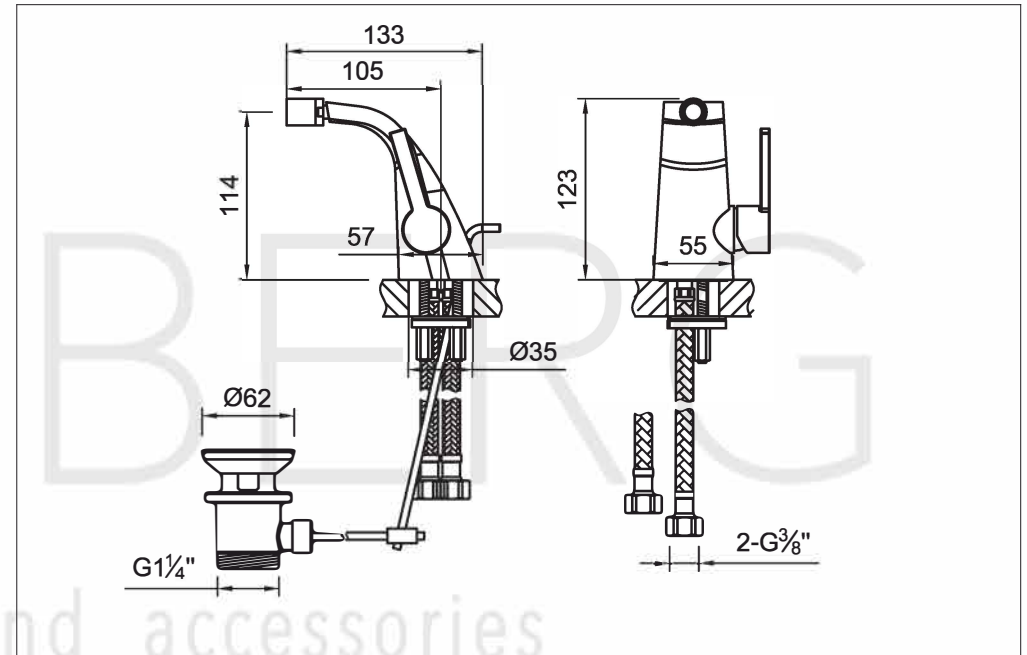

# Bidet-Einhebelmischbatterie

Art.Nr.260 1300 S

## Technische Zeichnung