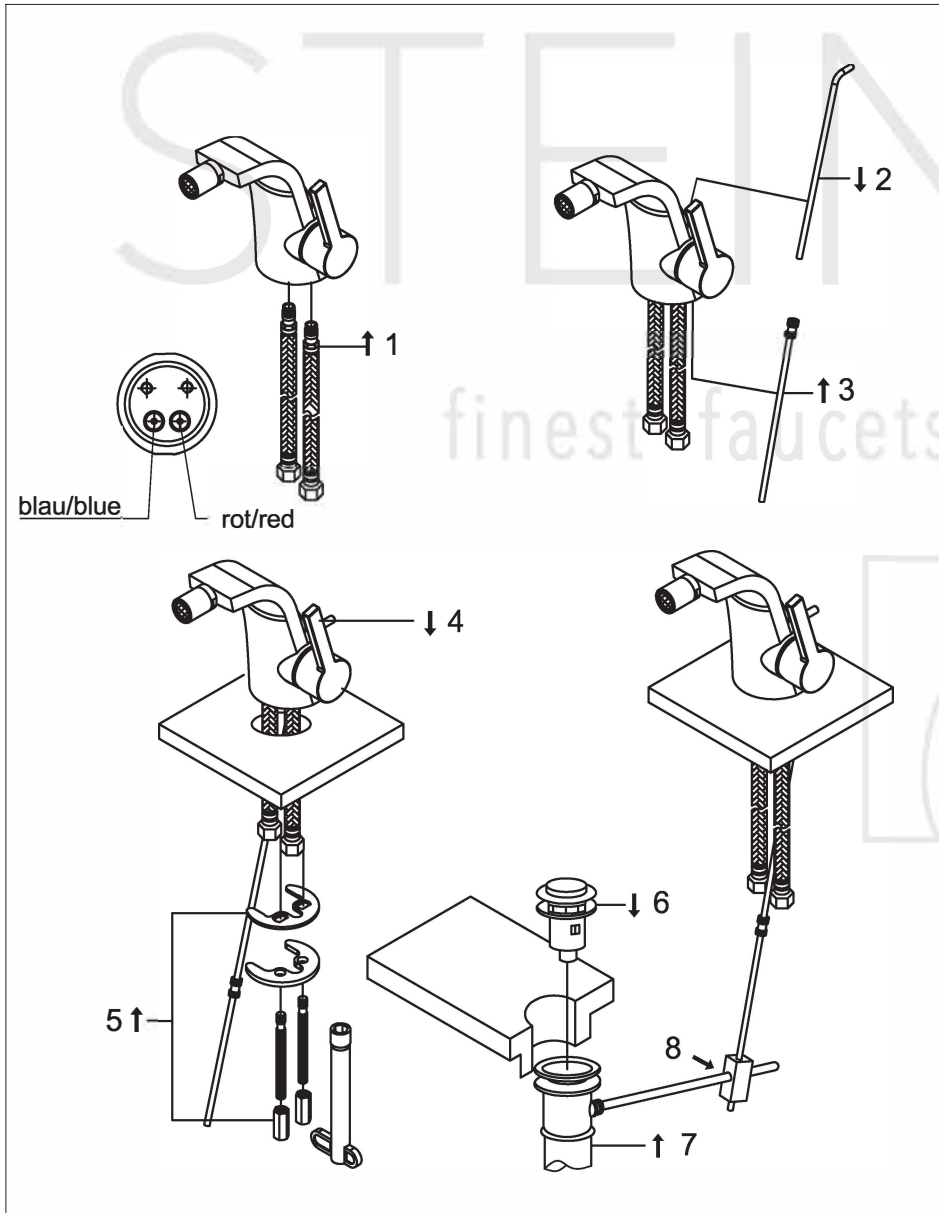

# Bidet-Einhebelmischbatterie

Art.Nr.260 1300 S

## Technische Zeichnung

## Explosionszeichnung