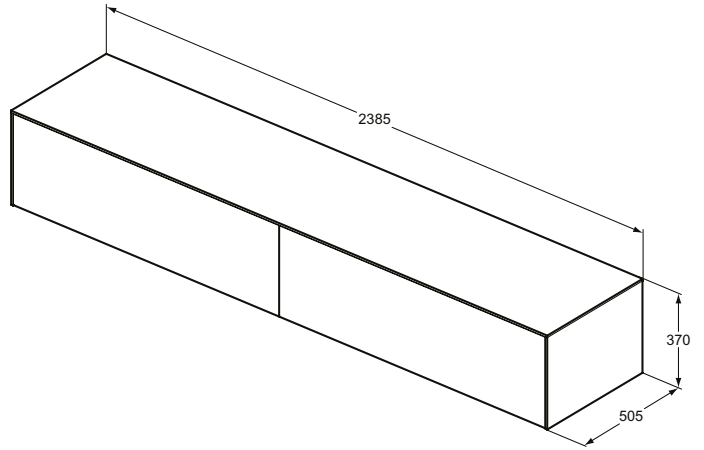

Ideal Standard

Möbel

Conca

Artikel-Nr.: T4335Y2

Waschtischunterschrank 2387x370mm

Conca Waschtischunterschrank 2387x370mm, mit 2 Push-Pull Auszügen, mit Waschtischplatte

Farbe: Y2 - Anthrazit matt

Eigenschaften: .Push-Pull Möbel
.FSC Zertifiziert

Mehr Produktdetails:

Montage:	Wandhängend
Gewicht (kg):	79,00
Material:	MDF
Designer:	Palomba Serafini Associati
Höhe (mm):	370
Breite (mm):	2387
Tiefe/Ausladung (mm):	505
Form:	Rechteckig

Ideal Standard GmbH - Deutschland