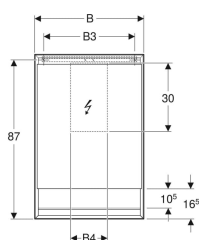

## Geberit ONE Spiegelschrank mit Nische und ComfortLight, mit einer Tür, AP-Montage, Höhe 90 cm

Beispielbild

Art.-Nr.	Farbe / Oberfläche	B	B1	B3	B4	H	H2	T	Leistungs aufnahme	Steckd ose	Tür	Lichtstrom (max./obe n/unten)	V E1
505.831.00.4	weiß / Aluminium pulverbeschichtet	60 cm	57.5 cm	50 cm	20 cm	90 cm	10.5 cm	15 cm	60 W	SEV T13	Anschlag rechts	3273 / 2552 / 721 lm	